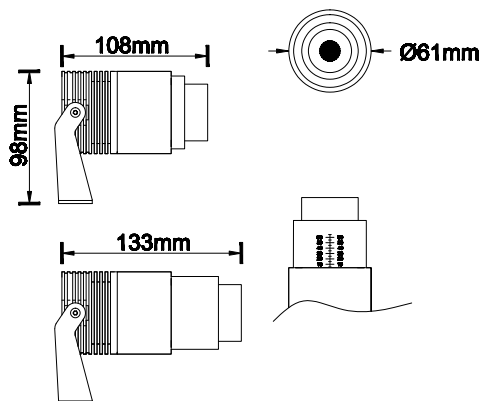

LORIS

Art. Nr. / E-Nummer

Artikel-Nr.	73.3012 / 941 010 929
Leistung	12W
Betriebsspannung	230V AC
Lichtstrom	550lm
Lichtausbeute	43lm/W
Farbtemperatur	2700K
Lichtfarbe	Warmweiss
Dimmen	Nein
Farbwiedergabeindex	CRI 80
Abstrahlwinkel	Zoom von 10° bis 60°
IP Schutzart	IP67
Schutzklasse	I (Schutzerdung)
Schwenkbar	Ja
Diffusor	Gehärtetes Glas
Lebensdauer	50'000h
Einsatztemperatur	-20°C bis +40°C
Gehäusematerial	Aluminium
Leuchtenart	Gartenstrahler
Gehäusefarbe	Dunkelgrau
Dimensionen	61x98mm
Erdspiess	Inklusiv
Anschlusskabel	5m inkl. T12-Stecker
Garantie	36 Monate