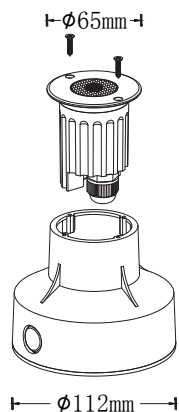

TERRA

Art. Nr. / E-Nummer

Artikel-Nr.	73.7006 / 941 010 819
Leistung	6W
Betriebsspannung	24V DC
Lichtstrom	500lm
Lichtausbeute	CRI 83lm/W
Farbtemperatur	2700K
Lichtfarbe	Warmweiss
Dimmen	Nein
Farbwiedergabeindex	CRI 80
Abstrahlwinkel	36°
IP Schutzart	IP67
Schutzklasse	III (Schutzkleinspannung)
Schwenkbar	Nein
Diffusor	Gehärtetes Glas
Lebensdauer	50'000h
Einsatztemperatur	-20°C bis +40°C
Gehäusematerial	Aluminium
Leuchtenart	Bodeneinbauleuchte
Gehäusefarbe	Dunkelgrau/Aluminium
Dimensionen	65x80mm
Anschlusskabel	10m offen
Einbauhülse	Inklusiv (112x88mm)
Garantie	36 Monate