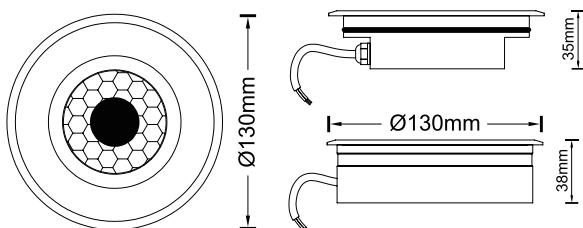

DISC IV

Art. Nr. / E-Nummer

Artikel-Nr.	73.3017 / 941 011 059
Leistung	9W
Betriebsspannung	24V DC
Lichtstrom	490lm
Lichtausbeute	55lm/W
Farbtemperatur	2700K
Lichtfarbe	Warmweiss
Dimmen	Nein
Farbwiedergabeindex	CRI 80
Abstrahlwinkel	20°
IP Schutzart	IP67
Schutzklasse	III (Schutzkleinspannung)
Schwenkbar	Nein
Diffusor	Gehärtetes Glas
Lebensdauer	50'000h
Einsatztemperatur	-20°C bis +40°C
Gehäusematerial	Aluminium
Leuchtenart	Bodeneinbauleuchte
Gehäusefarbe	Dunkelgrau/Aluminium
Dimensionen	130x38mm
Anschlusskabel	10m offen
Einbauhülse	Inklusiv (118x35mm)
Garantie	36 Monate