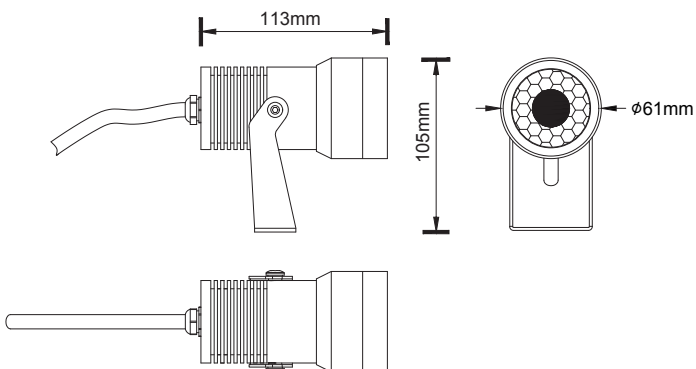

LED-Gartenstrahler 230V AC

- Hoher IP-Schutz
- Zeitloses Design für viele Anwendungsbereiche
- Schnelle und einfache Montage
- Geringer Stromverbrauch, lange Lebensdauer und wenig Wärmeentwicklung durch LED-Technologie

CHARLY

(M)

Art. Nr. / E-Nummer

Artikel-Nr.	73.2008 / 941 010 869
Leistung	8W
Betriebsspannung	230V AC
Lichtstrom	560lm
Lichtausbeute	70lm/W
Farbtemperatur	2700K
Lichtfarbe	Warmweiss
Dimmen	Nein
Farbwiedergabeindex	CRI 80
Abstrahlwinkel	40°
IP Schutzart	IP67
Schutzklasse	I (Schutzerdung)
Schwenkbar	Ja
Diffusor	Gehärtetes Glas
Lebensdauer	50'000h
Einsatztemperatur	-20°C bis +40°C
Gehäusematerial	Aluminium
Leuchtenart	Gartenstrahler
Gehäusefarbe	Dunkelgrau
Dimensionen	61x113mm
Erdspeiss	Inklusiv
Anschlusskabel	5m inkl. T12-Stecker
Garantie	36 Monate