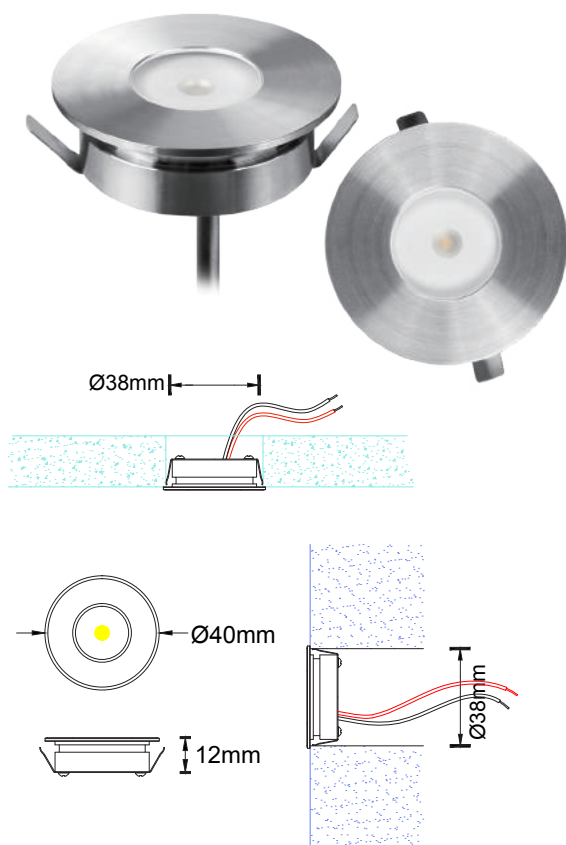

## DISC IV

Art. Nr. / E-Nummer

Artikel-Nr.	73.3017 / 941 011 059
Leistung	9W
Betriebsspannung	24V DC
Lichtstrom	490lm
Lichtausbeute	55lm/W
Farbtemperatur	2700K
Lichtfarbe	Warmweiss
Dimmen	Nein
Farbwiedergabeindex	CRI 80
Abstrahlwinkel	20°
IP Schutzart	IP67
Schutzklasse	III (Schutzkleinspannung)
Schwenkbar	Nein
Diffusor	Gehärtetes Glas
Lebensdauer	50'000h
Einsatztemperatur	-20°C bis +40°C
Gehäusematerial	Aluminium
Leuchtenart	Bodeneinbauleuchte
Gehäusefarbe	Dunkelgrau/Aluminium
Dimensionen	130x38mm
Anschlusskabel	10m offen
Einbauhülse	Inklusiv (118x35mm)
Garantie	36 Monate