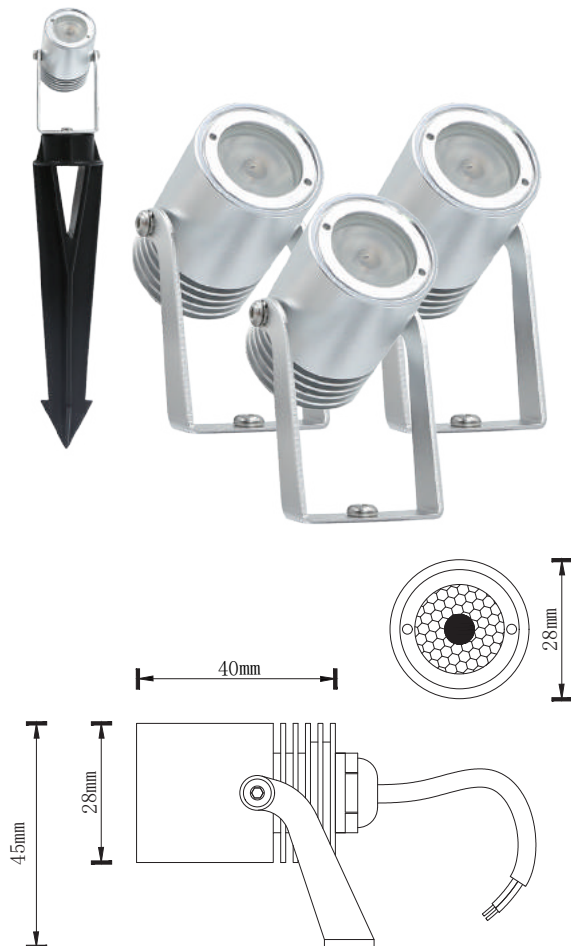

## KOLIBRI

Art. Nr.

Artikel-Nr.	73.1004-5M
Leistung	3W
Betriebsspannung	24V DC
Lichtstrom	100lm
Lichtausbeute	33lm/W
Farbtemperatur	2700K
Lichtfarbe	Warmweiss
Dimmen	DALI/Push (PWM Signal)
Farbwiedergabeindex	CRI 80
Abstrahlwinkel	38°
IP Schutzart	IP67
Schutzklasse	III (Schutzkleinspannung)
Schwenkbar	Ja
Diffusor	Gehärtetes Glas
Lebensdauer	50'000h
Einsatztemperatur	-20°C bis +40°C
Gehäusematerial	Aluminium
Leuchtenart	Gartenstrahler
Gehäusefarbe	Aluminium eloxiert
Dimensionen	28x40x45mm
Erdspiess	Inklusiv
Anschlusskabel	5m offen
Garantie	36 Monate

### KOLIBRI

(3er Set)

Art. Nr. / E-Nummer

Artikel-Nr.	73.1004-SET / 941 010 879
Leistung	3x3W
Betriebsspannung	24V DC
Lichtstrom	3x100lm
Lichtausbeute	33lm/W
Farbtemperatur	2700K
Lichtfarbe	Warmweiss
Dimmen	Nein
Farbwiedergabeindex	CRI 80
Abstrahlwinkel	38°
IP Schutzart	IP67
Schutzklasse	III (Schutzkleinspannung)
Schwenkbar	Ja
Diffusor	Gehärtetes Glas
Lebensdauer	50'000h
Einsatztemperatur	-20°C bis +40°C
Gehäusematerial	Aluminium
Leuchtenart	Gartenstrahler
Gehäusefarbe	Aluminium eloxiert
Dimensionen	28x40x45mm
Erdspiess	Inklusiv
Trafo	Inklusiv
Anschlusskabel	5m mit Stecker pro Strahler
Garantie	36 Monate