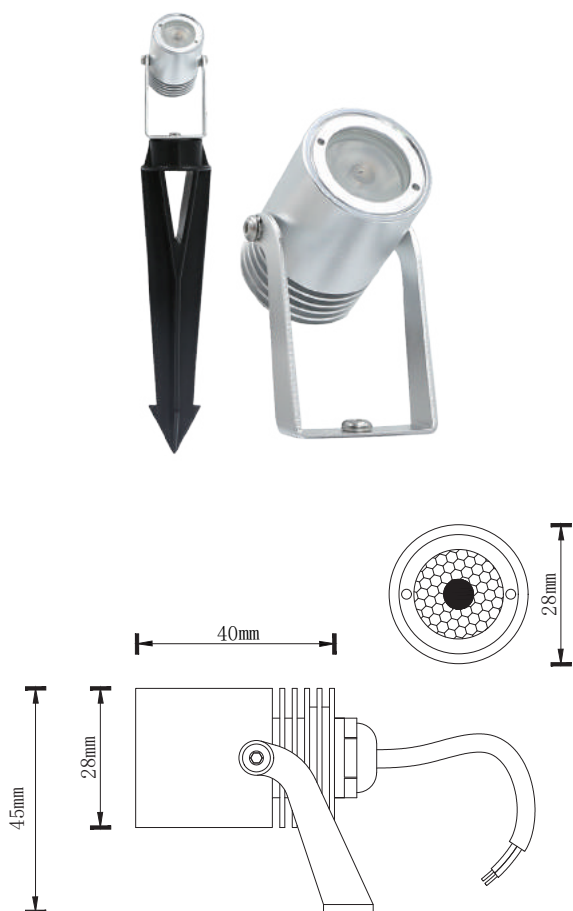

## NOELLE

Art. Nr. / E-Nummer

Artikel-Nr.	73.1010-55 / 941 011 919
Leistung	8W
Betriebsspannung	230V AC
Lichtstrom	560lm
Lichtausbeute	70lm/W
Farbtemperatur	2700K
Lichtfarbe	Warmweiss
Dimmen	Nein
Farbwiedergabeindex	CRI 80
Abstrahlwinkel	38°
IP Schutzart	IP67
Schutzklasse	I (Schutzerdung)
Schwenkbar	Ja
Diffusor	Gehärtetes Glas
Lebensdauer	50'000h
Einsatztemperatur	-20°C bis +40°C
Gehäusematerial	Aluminium
Leuchtenart	Gartenstrahler
Gehäusefarbe	Dunkelgrau
Dimensionen	44x90mm
Erdspiess	Inklusiv
Anschlusskabel	5m inkl. IP55-Stecker
Garantie	36 Monate

## KOLIBRI

Art. Nr.

Artikel-Nr.	73.1004-5M
Leistung	3W
Betriebsspannung	24V DC
Lichtstrom	100lm
Lichtausbeute	33lm/W
Farbtemperatur	2700K
Lichtfarbe	Warmweiss
Dimmen	DALI/Push (PWM Signal)
Farbwiedergabeindex	CRI 80
Abstrahlwinkel	38°
IP Schutzart	IP67
Schutzklasse	III (Schutzkleinspannung)
Schwenkbar	Ja
Diffusor	Gehärtetes Glas
Lebensdauer	50'000h
Einsatztemperatur	-20°C bis +40°C
Gehäusematerial	Aluminium
Leuchtenart	Gartenstrahler
Gehäusefarbe	Aluminium eloxiert
Dimensionen	28x40x45mm
Erdspiess	Inklusiv
Anschlusskabel	5m offen
Garantie	36 Monate