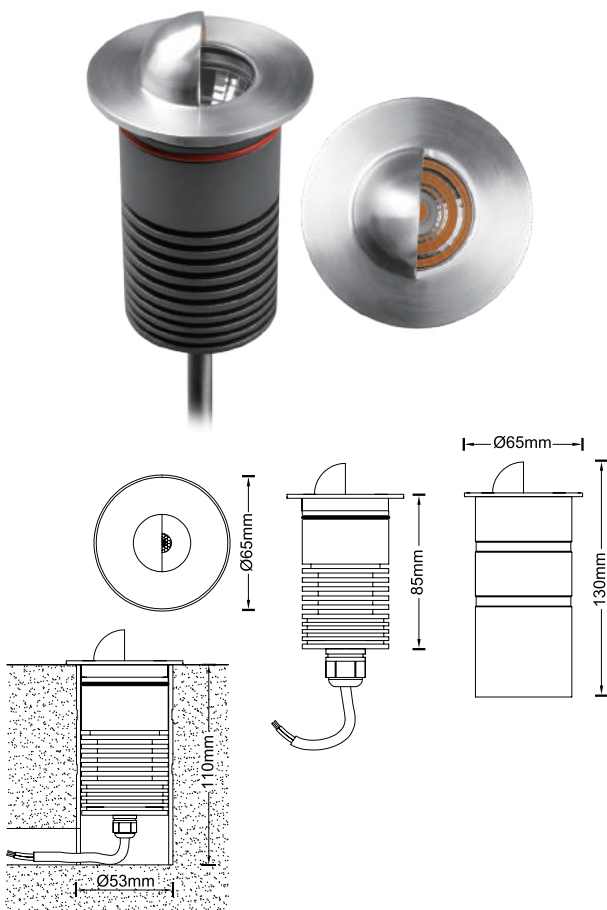

HALF MOON

Art. Nr. / E-Nummer

Artikel-Nr.	73.7101 / 941 011 019
Leistung	6W
Betriebsspannung	230V AC
Lichtstrom	300lm
Lichtausbeute	50lm/W
Farbtemperatur	2700K
Lichtfarbe	Warmweiss
Dimmen	Nein
Farbwiedergabeindex	CRI 80
Abstrahlwinkel	36°
IP Schutzart	IP67
Schutzklasse	I (Schutzerdung)
Schwenkbar	Nein
Diffusor	Gehärtetes Glas
Lebensdauer	50'000h
Einsatztemperatur	-20°C bis +40°C
Gehäusematerial	Aluminium
Leuchtenart	Bodeneinbauleuchte
Gehäusefarbe	Dunkelgrau/Aluminium
Dimensionen	65x85mm
Anschlusskabel	5m offen
Einbauhülse	Inklusiv (53x110mm)
Garantie	36 Monate