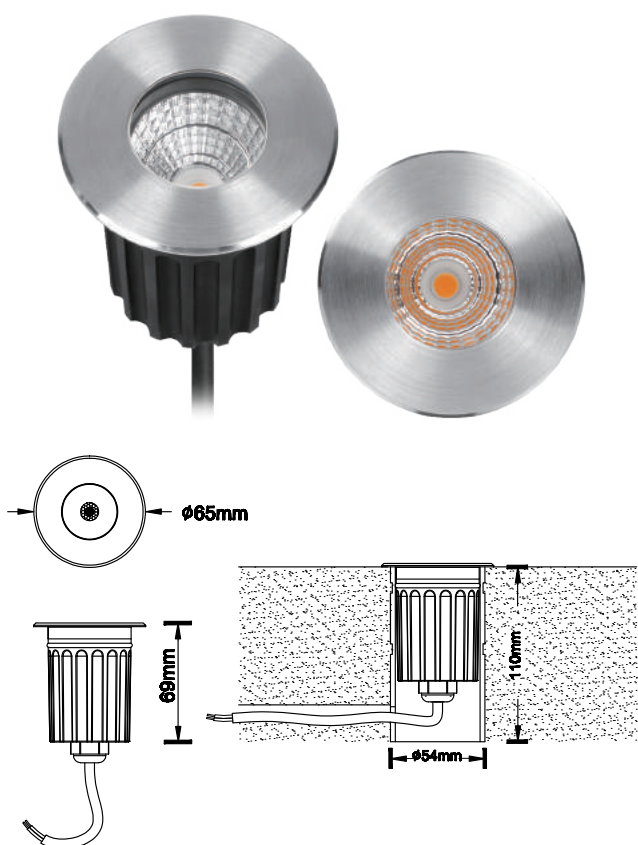

DISC I

Art. Nr. / E-Nummer

Artikel-Nr.	73.3006 / 941 011 029
Leistung	6W
Betriebsspannung	24V DC
Lichtstrom	500lm
Lichtausbeute	CRI 83lm/W
Farbtemperatur	2700K
Lichtfarbe	Warmweiss
Dimmen	DALI/Push (PWM Signal)
Farbwiedergabeindex	CRI 80
Abstrahlwinkel	36°
IP Schutzart	IP67
Schutzklasse	III (Schutzkleinspannung)
Schwenkbar	Nein
Diffusor	Gehärtetes Glas
Lebensdauer	50'000h
Einsatztemperatur	-20°C bis +40°C
Gehäusematerial	Aluminium
Leuchtenart	Bodeneinbauleuchte
Gehäusefarbe	Dunkelgrau/Aluminium
Dimensionen	65x69mm
Anschlusskabel	10m offen
Einbauhülse	Inklusiv (54x110mm)
Garantie	36 Monate