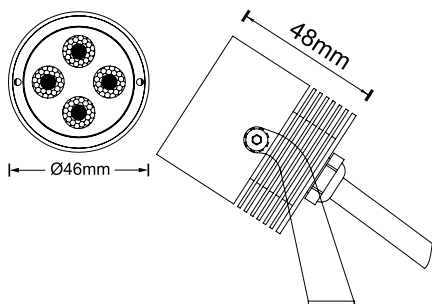

KOLIBRI

(3er SET)

Art. Nr. / E-Nummer

Artikel-Nr.	73.4002-SET / 941 010 889
Leistung	3x4W
Betriebsspannung	24V DC
Lichtstrom	3x370lm
Lichtausbeute	93lm/W
Farbtemperatur	2700K
Lichtfarbe	Warmweiss
Dimmen	Nein
Farbwiedergabeindex	CRI 80
Abstrahlwinkel	40°
IP Schutzart	IP67
Schutzklasse	III (Schutzkleinspannung)
Schwenkbar	Ja
Diffusor	Gehärtetes Glas
Lebensdauer	50'000h
Einsatztemperatur	-20°C bis +40°C
Gehäusematerial	Aluminium
Leuchtenart	Gartenstrahler
Gehäusefarbe	Aluminium eloxiert
Dimensionen	46x48mm
Erdspiess	Inklusiv
Trafo	Inklusiv
Anschlusskabel	5m mit Stecker pro Strahler
Garantie	36 Monate