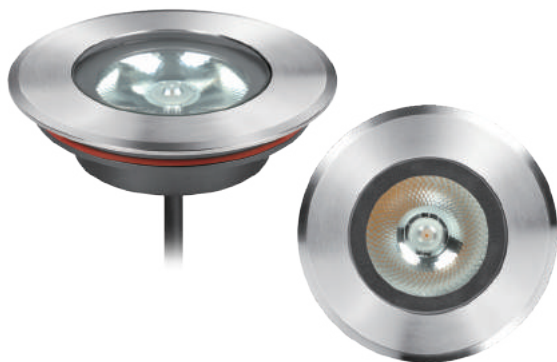

DISC IV

Art. Nr. / E-Nummer

Artikel-Nr.	73.3017 / 941 011 059
Leistung	9W
Betriebsspannung	24V DC
Lichtstrom	490lm
Lichtausbeute	55lm/W
Farbtemperatur	2700K
Lichtfarbe	Warmweiss
Dimmen	Nein
Farbwiedergabeindex	CRI 80
Abstrahlwinkel	20°
IP Schutzart	IP67
Schutzklasse	III (Schutzkleinspannung)
Schwenkbar	Nein
Diffusor	Gehärtetes Glas
Lebensdauer	50'000h
Einsatztemperatur	-20°C bis +40°C
Gehäusematerial	Aluminium
Leuchtenart	Bodeneinbauleuchte
Gehäusefarbe	Dunkelgrau/Aluminium
Dimensionen	130x38mm
Anschlusskabel	10m offen
Einbauhülse	Inklusiv (118x35mm)
Garantie	36 Monate