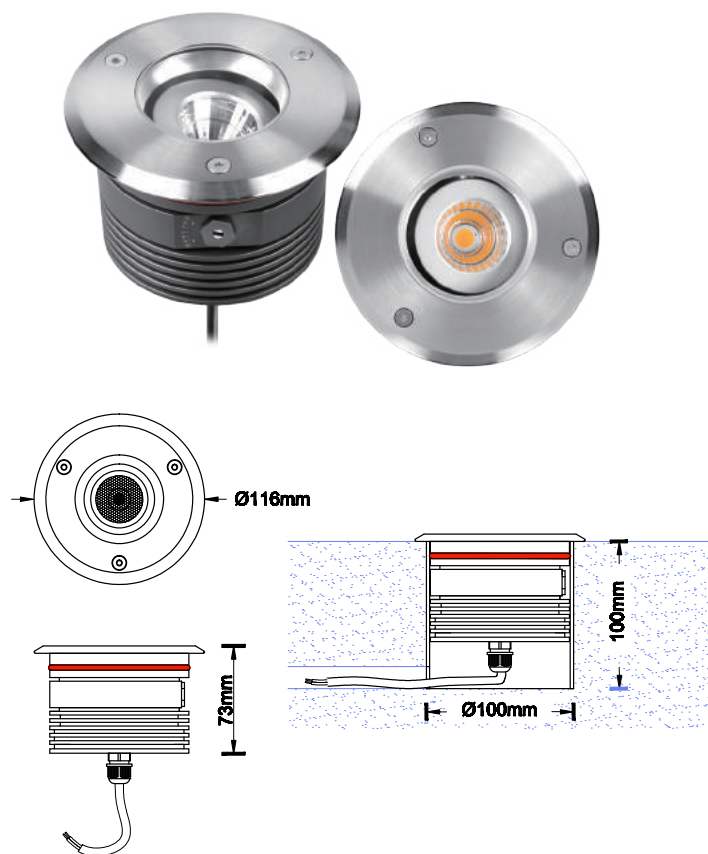

DISC III

Art. Nr. / E-Nummer

Artikel-Nr.	73.3016 / 941 011 049
Leistung	6W
Betriebsspannung	24V DC
Lichtstrom	500lm
Lichtausbeute	83lm/W
Farbtemperatur	2700K
Lichtfarbe	Warmweiss
Dimmen	DALI/Push (PWM Signal)
Farbwiedergabeindex	CRI 80
Abstrahlwinkel	36°
IP Schutzart	IP67
Schutzklasse	III (Schutzkleinspannung)
Schwenkbar	Ja
Diffusor	Gehärtetes Glas
Lebensdauer	50'000h
Einsatztemperatur	-20°C bis +40°C
Gehäusematerial	Aluminium
Leuchtenart	Bodeneinbauleuchte
Gehäusefarbe	Dunkelgrau/Aluminium
Dimensionen	116x73mm
Anschlusskabel	10m offen
Einbauhülse	Inklusiv (100x100mm)
Garantie	36 Monate