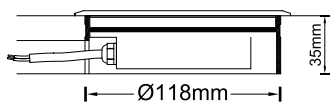

DISC IV

Art. Nr. / E-Nummer

Artikel-Nr.	73.3017 / 941 011 059
Leistung	9W
Betriebsspannung	24V DC
Lichtstrom	490lm
Lichtausbeute	55lm/W
Farbtemperatur	2700K
Lichtfarbe	Warmweiss
Dimmen	Nein
Farbwiedergabeindex	CRI 80
Abstrahlwinkel	20°
IP Schutzart	IP67
Schutzklasse	III (Schutzkleinspannung)
Schwenkbar	Nein
Diffusor	Gehärtetes Glas
Lebensdauer	50'000h
Einsatztemperatur	-20°C bis +40°C
Gehäusematerial	Aluminium
Leuchtenart	Bodeneinbauleuchte
Gehäusefarbe	Dunkelgrau/Aluminium
Dimensionen	130x38mm
Anschlusskabel	10m offen
Einbauhülse	Inklusiv (118x35mm)
Garantie	36 Monate