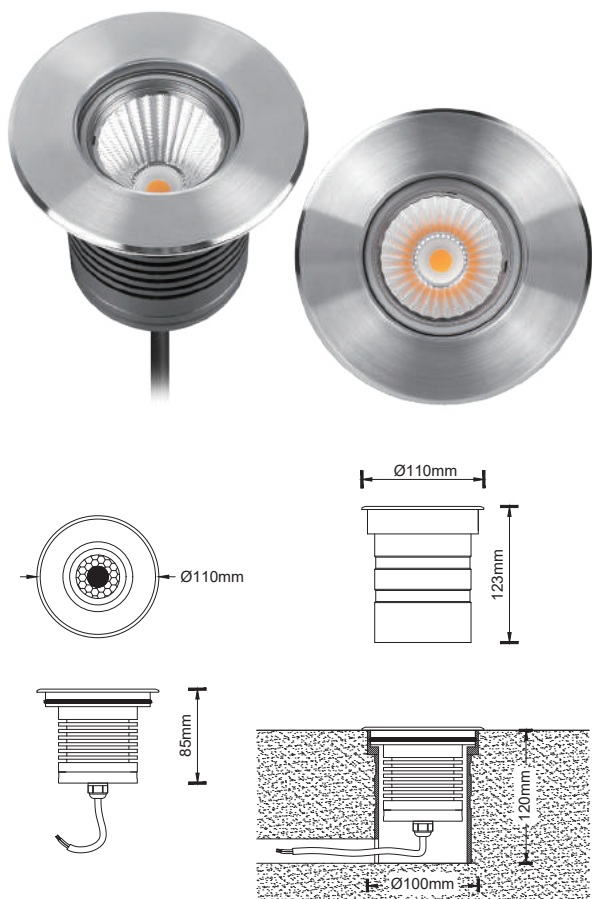

VOLTA

Art. Nr. / E-Nummer

Artikel-Nr.	73.7015 / 941 010 839
Leistung	15W
Betriebsspannung	230V AC
Lichtstrom	1450lm
Lichtausbeute	97lm/W
Farbtemperatur	2700K
Lichtfarbe	Warmweiss
Dimmen	Nein
Farbwiedergabeindex	CRI 80
Abstrahlwinkel	40°
IP Schutzart	IP67
Schutzklasse	I (Schutzerdung)
Schwenkbar	Nein
Diffusor	Gehärtetes Glas
Lebensdauer	50'000h
Einsatztemperatur	-20°C bis +40°C
Gehäusematerial	Aluminium
Leuchtenart	Bodeneinbauleuchte
Gehäusefarbe	Dunkelgrau/Aluminium
Dimensionen	110x85mm
Anschlusskabel	5m offen
Einbauhülse	Inklusiv (100x120mm)
Garantie	36 Monate