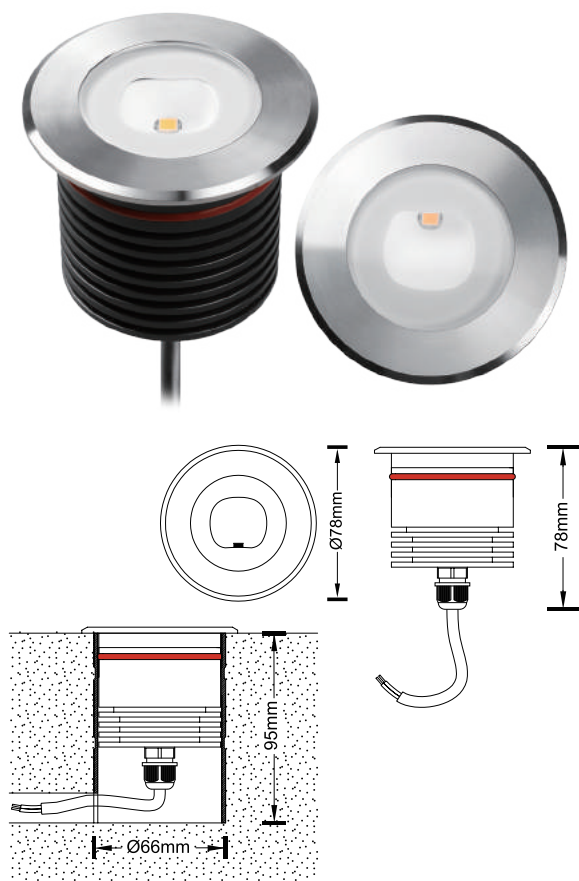

### HALF MOON

Art. Nr. / E-Nummer

Artikel-Nr.	73.7101 / 941 011 019
Leistung	6W
Betriebsspannung	230V AC
Lichtstrom	300lm
Lichtausbeute	50lm/W
Farbtemperatur	2700K
Lichtfarbe	Warmweiss
Dimmen	Nein
Farbwiedergabeindex	CRI 80
Abstrahlwinkel	36°
IP Schutzart	IP67
Schutzklasse	I (Schutzerdung)
Schwenkbar	Nein
Diffusor	Gehärtetes Glas
Lebensdauer	50'000h
Einsatztemperatur	-20°C bis +40°C
Gehäusematerial	Aluminium
Leuchtenart	Bodeneinbauleuchte
Gehäusefarbe	Dunkelgrau/Aluminium
Dimensionen	65x85mm
Anschlusskabel	5m offen
Einbauhülse	Inklusiv (53x110mm)
Garantie	36 Monate