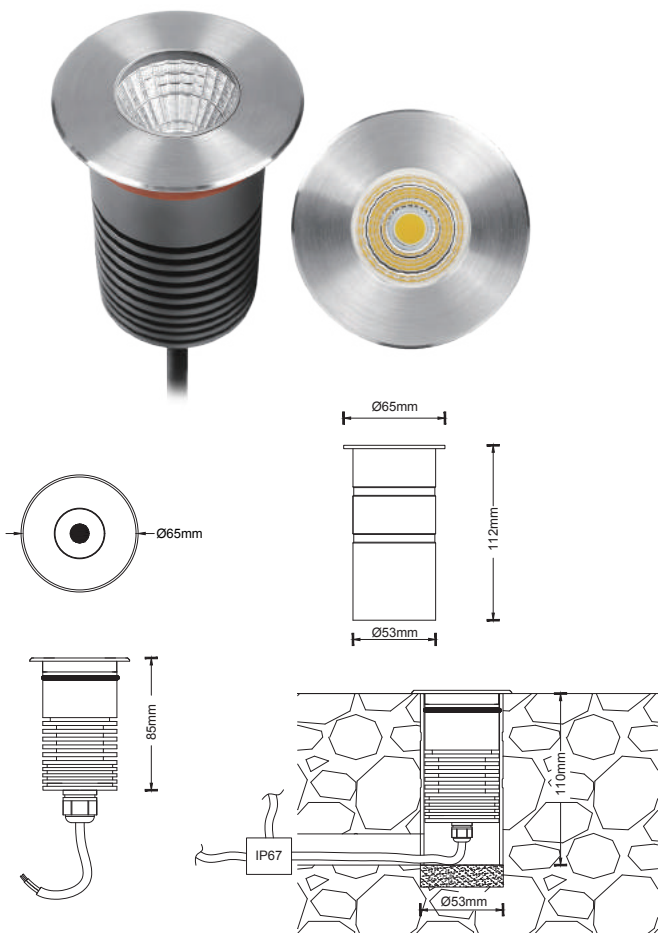

BEAM

Art. Nr. / E-Nummer

Artikel-Nr.	73.7100 / 941 011 009
Leistung	6W
Betriebsspannung	230V AC
Lichtstrom	500lm
Lichtausbeute	CRI 83lm/W
Farbtemperatur	2700K
Lichtfarbe	Warmweiss
Dimmen	Nein
Farbwiedergabeindex	CRI 80
Abstrahlwinkel	36°
IP Schutzart	IP67
Schutzklasse	I (Schutzerdung)
Schwenkbar	Nein
Diffusor	Gehärtetes Glas
Lebensdauer	50'000h
Einsatztemperatur	-20°C bis +40°C
Gehäusematerial	Aluminium
Leuchtenart	Bodeneinbauleuchte
Gehäusefarbe	Dunkelgrau/Aluminium
Dimensionen	65x85mm
Anschlusskabel	5m offen
Einbauhülse	Inklusiv (53x110mm)
Garantie	36 Monate