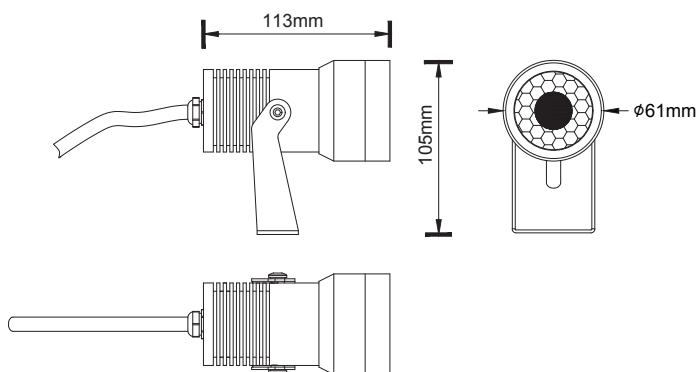

CHARLY

(L)

Art. Nr. / E-Nummer

Artikel-Nr.	73.2012-55 / 941 011 859
Leistung	12W
Betriebsspannung	230V AC
Lichtstrom	1150lm
Lichtausbeute	95lm/W
Farbtemperatur	2700K
Lichtfarbe	Warmweiss
Dimmen	Nein
Farbwiedergabeindex	CRI 80
Abstrahlwinkel	40°
IP Schutzart	IP67
Schutzklasse	I (Schutzerdung)
Schwenkbar	Ja
Diffusor	Gehärtetes Glas
Lebensdauer	50'000h
Einsatztemperatur	-20°C bis +40°C
Gehäusematerial	Aluminium
Leuchtenart	Gartenstrahler
Gehäusefarbe	Dunkelgrau
Dimensionen	61x113mm
Erdspiess	Inklusiv
Anschlusskabel	5m inkl. IP55-Stecker
Garantie	36 Monate