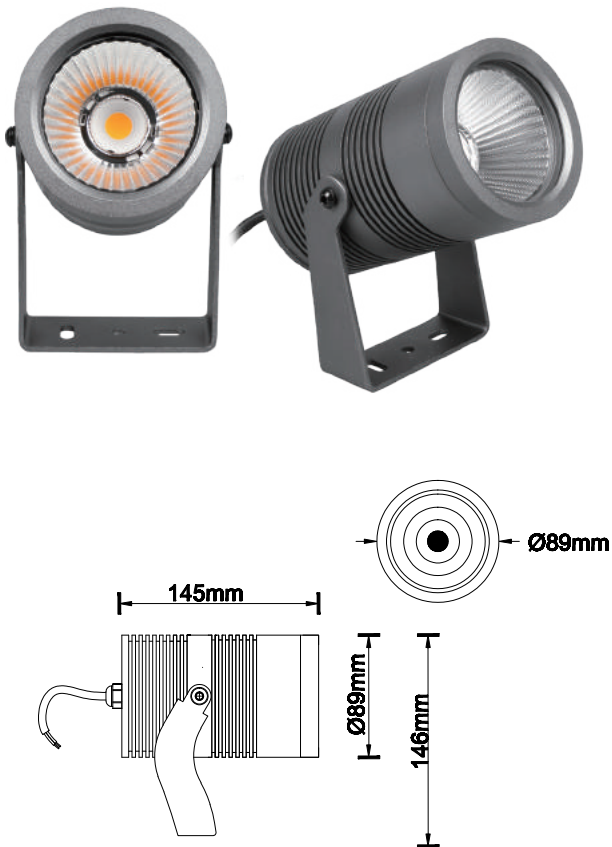

CHARLY

(XL)

Art. Nr. / E-Nummer

Artikel-Nr.	73.2025-55 / 941 011 099
Leistung	25W
Betriebsspannung	230V AC
Lichtstrom	2300lm
Lichtausbeute	88lm/W
Farbtemperatur	2700K
Lichtfarbe	Warmweiss
Dimmen	Nein
Farbwiedergabeindex	CRI 80
Abstrahlwinkel	38°
IP Schutzart	IP67
Schutzklasse	I (Schutzerdung)
Schwenkbar	Ja
Diffusor	Gehärtetes Glas
Lebensdauer	50'000h
Einsatztemperatur	-20°C bis +40°C
Gehäusematerial	Aluminium
Leuchtenart	Gartenstrahler
Gehäusefarbe	Dunkelgrau
Dimensionen	89x145mm
Erdspiess	Inklusiv
Anschlusskabel	5m inkl. IP55-Stecker
Garantie	36 Monate