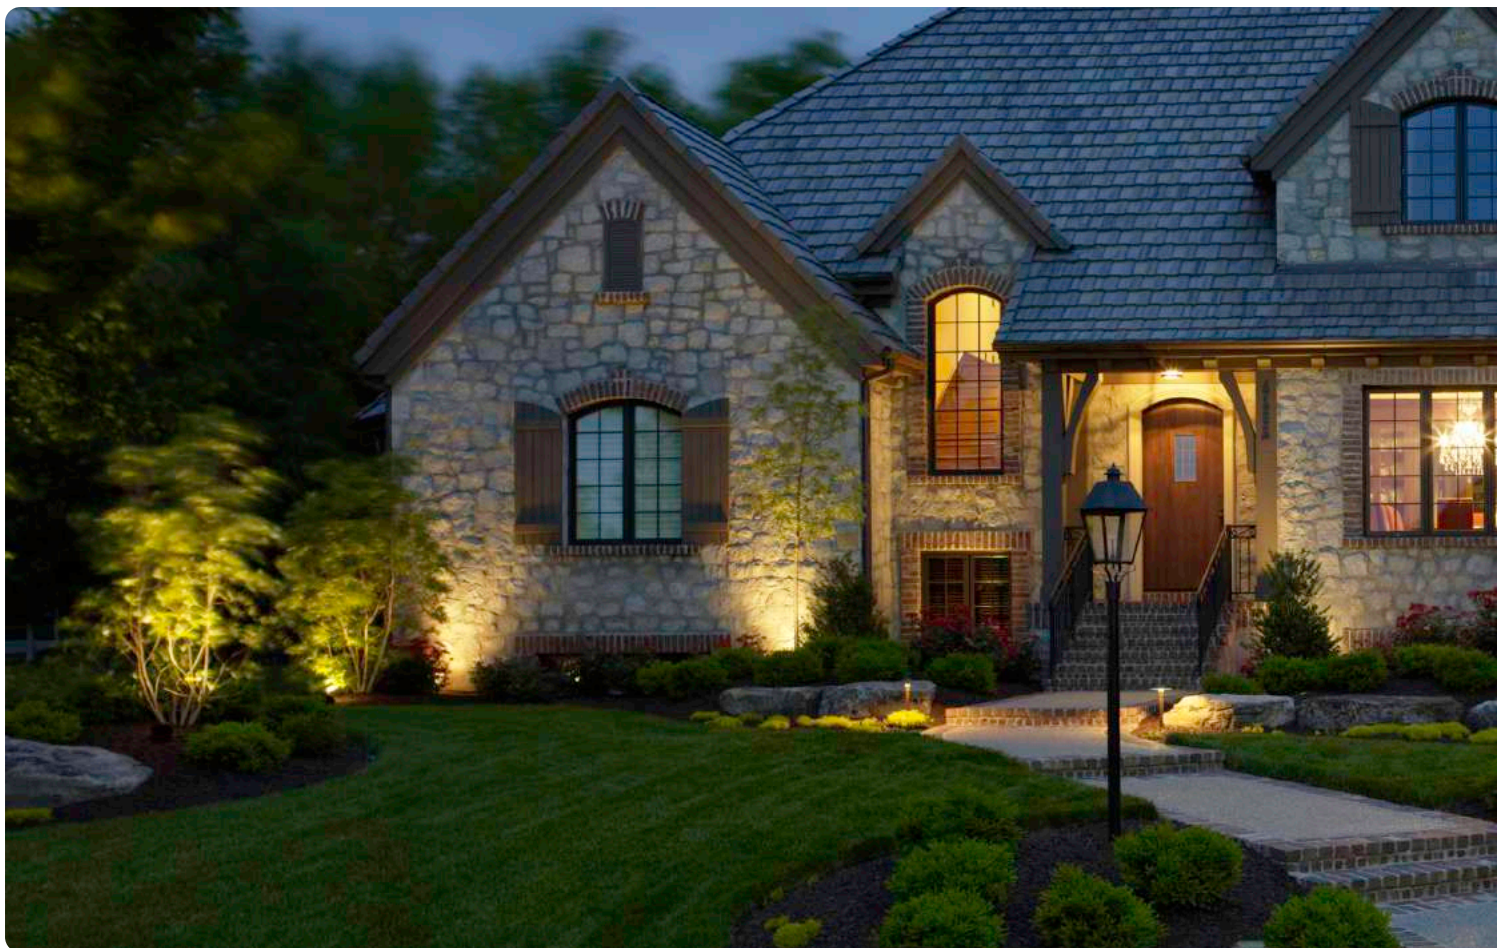

CHARLY

(L)

Art. Nr. / E-Nummer

Artikel-Nr.	73.2012-55 / 941 011 859
Leistung	12W
Betriebsspannung	230V AC
Lichtstrom	1150lm
Lichtausbeute	95lm/W
Farbtemperatur	2700K
Lichtfarbe	Warmweiss
Dimmen	Nein
Farbwiedergabeindex	CRI 80
Abstrahlwinkel	40°
IP Schutzart	IP67
Schutzklasse	I (Schutzerdung)
Schwenkbar	Ja
Diffusor	Gehärtetes Glas
Lebensdauer	50'000h
Einsatztemperatur	-20°C bis +40°C
Gehäusematerial	Aluminium
Leuchtenart	Gartenstrahler
Gehäusefarbe	Dunkelgrau
Dimensionen	61x113mm
Erdspiess	Inklusiv
Anschlusskabel	5m inkl. IP55-Stecker
Garantie	36 Monate