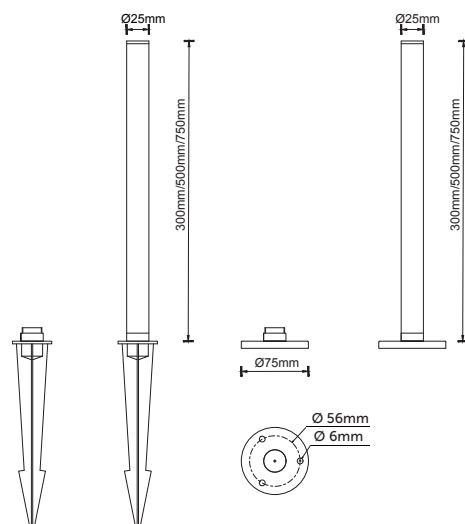

SPIKE 300

Art. Nr. / E-Nummer

Artikel-Nr.	73.SP-300 / 941 905 939
Gehäusematerial	Metall
Artikelart	Erdspieß
Gehäusefarbe	Dunkelgrau
Montageart	Boden-/Erdreich
Mast	25x300mm
Spiess	45x21mm
Befestigungsscheibe	75mm
Geeignet für	LED-Gartenstrahler 3-15W