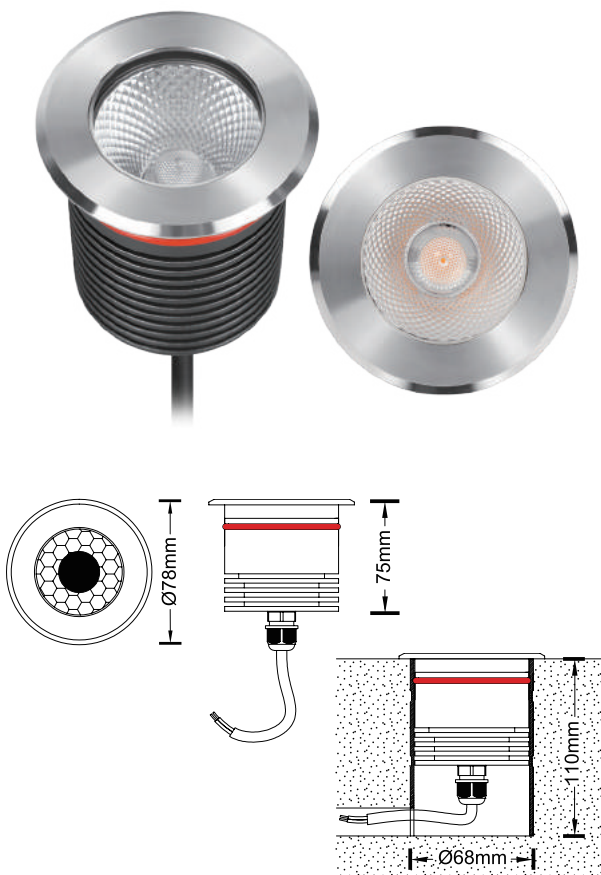

DISC II

Art. Nr. / E-Nummer

Artikel-Nr.	73.3009 / 941 011 039
Leistung	9W
Betriebsspannung	24V DC
Lichtstrom	750lm
Lichtausbeute	83lm/W
Farbtemperatur	2700K
Lichtfarbe	Warmweiss
Dimmen	Nein
Farbwiedergabeindex	CRI 80
Abstrahlwinkel	38°
IP Schutzart	IP67
Schutzklasse	III (Schutzkleinspannung)
Schwenkbar	Nein
Diffusor	Gehärtetes Glas
Lebensdauer	50'000h
Einsatztemperatur	-20°C bis +40°C
Gehäusematerial	Aluminium
Leuchtenart	Bodeneinbauleuchte
Gehäusefarbe	Dunkelgrau/Aluminium
Dimensionen	78x75mm
Anschlusskabel	10m offen
Einbauhülse	Inklusiv (68x110)
Garantie	36 Monate