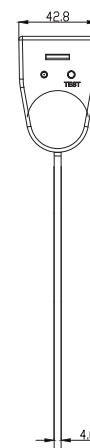

LED RETTUNGSKENNZEICHENLEUCHE EXITO-R

- Einzelbatterie
- 3W / 350lm / IP20 / weiss
- Autotest
- Erkennungsweite 30m
- Notbetriebsdauer 3h
- Wand- und Deckenmontage
- schwenkbar
- Inklusive Piktogramme