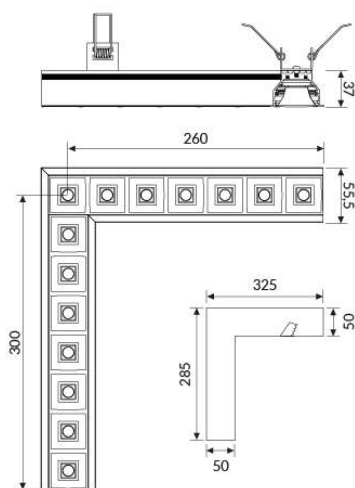

WAVE DISPLAY 90°

WAVE DISPLAY 90°

High Contrast-Diffusor UGR<16
Doppelte direkte Lichtabstrahlung 90°

- Integrierter Treiber
- Farbtemperatur: 3000K/4000K
- CRI>90
- McAdams 3
- Lebensdauer: L80/B10 > 50.000h
- 5 Jahre volle Garantie
- Augensicherheit: RG0/RG1 nach EN 62471:2009