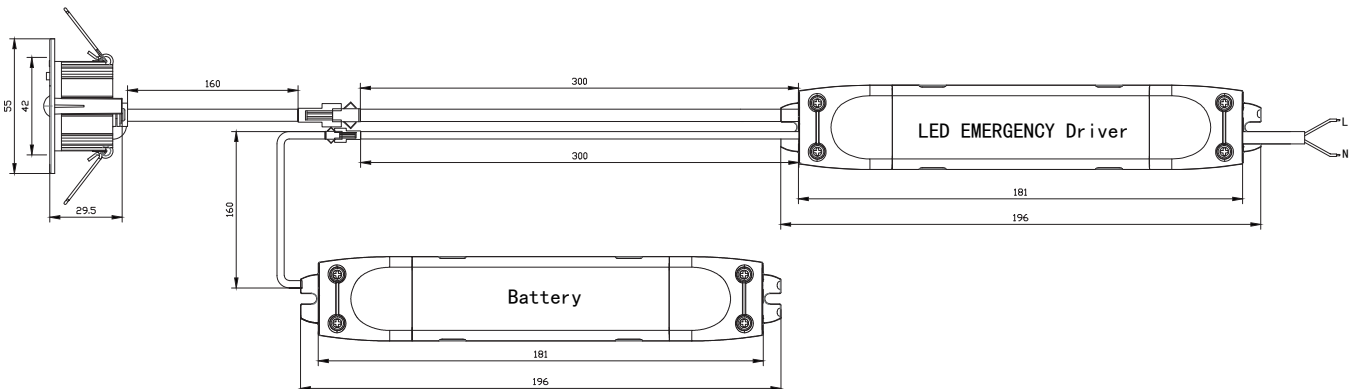

LED UP-Sicherheitsleuchte EXITO-U

- Einzelbatterie
- 3W / 220lm / 6000K / IP20 / weiss
- Autotest
- Notbetriebsdauer 3h
- Deckeneinbaumontage