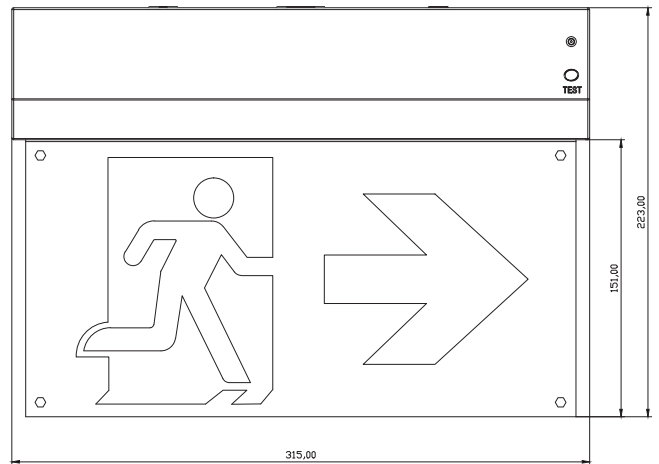

LED RETTUNGSKENNZEICHENLEUCHE EXITO

- Einzelbatterie
- 3W / 350lm / IP20 / weiss
- Autotest
- Erkennungsweite 30m
- Notbetriebsdauer 3h
- Wand- und Deckenmontage
- nicht schwenkbar
- Inklusive Piktogramme