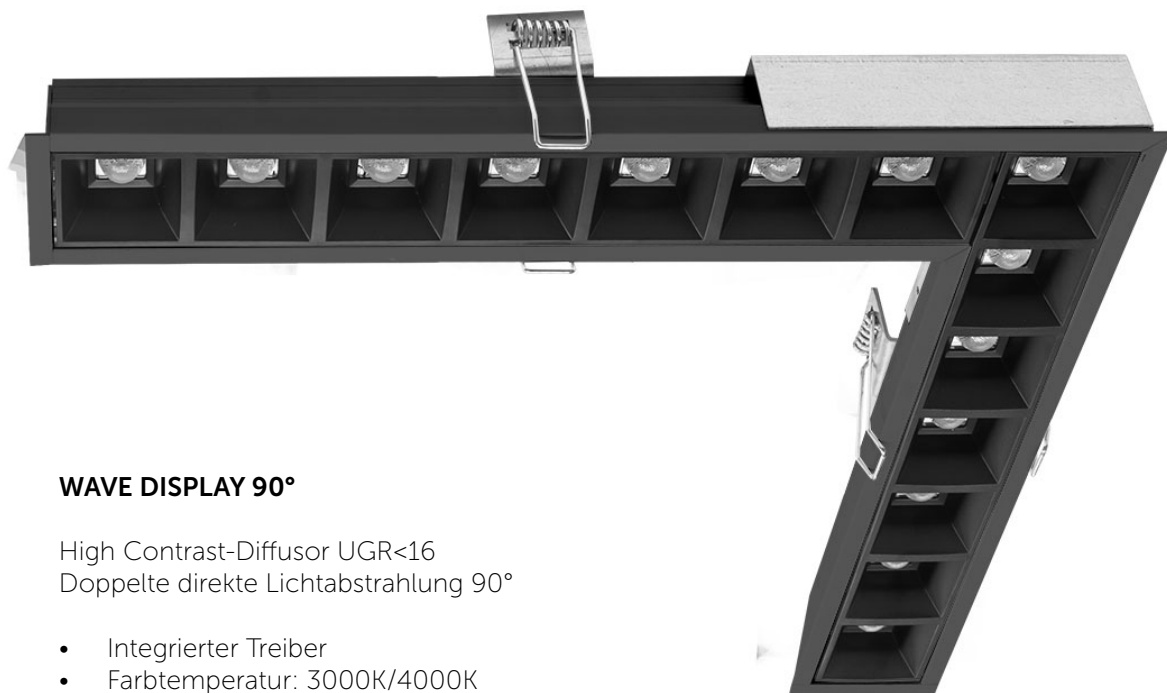

WAVE DISPLAY 90°

WAVE DISPLAY 90°

High Contrast-Diffusor UGR<16
Doppelte direkte Lichtabstrahlung 90°

- Integrierter Treiber
- Farbtemperatur: 3000K/4000K
- CRI>90
- McAdams 3
- Lebensdauer: L80/B10 > 50.000h
- 5 Jahre volle Garantie
- Augensicherheit: RG0/RG1 nach EN 62471:2009