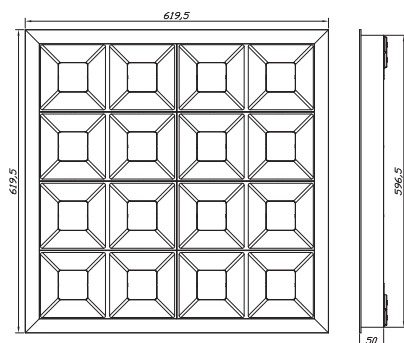

GALAXY

GALAXY

619,5x619,5 PMMA-Diffusor

- Einzigartige Optik
- Farbtemperatur: 4000K
- 120° Abstrahlwinkel
- CRI>80
- Sonderisoliert
- 5 Jahre volle Garantie

GALAXY

1195x295, PMMA-Diffusor

- Einzigartige Optik
- Farbtemperatur: 4000K
- 120° Abstrahlwinkel
- CRI>80
- Sonderisoliert
- 5 Jahre volle Garantie