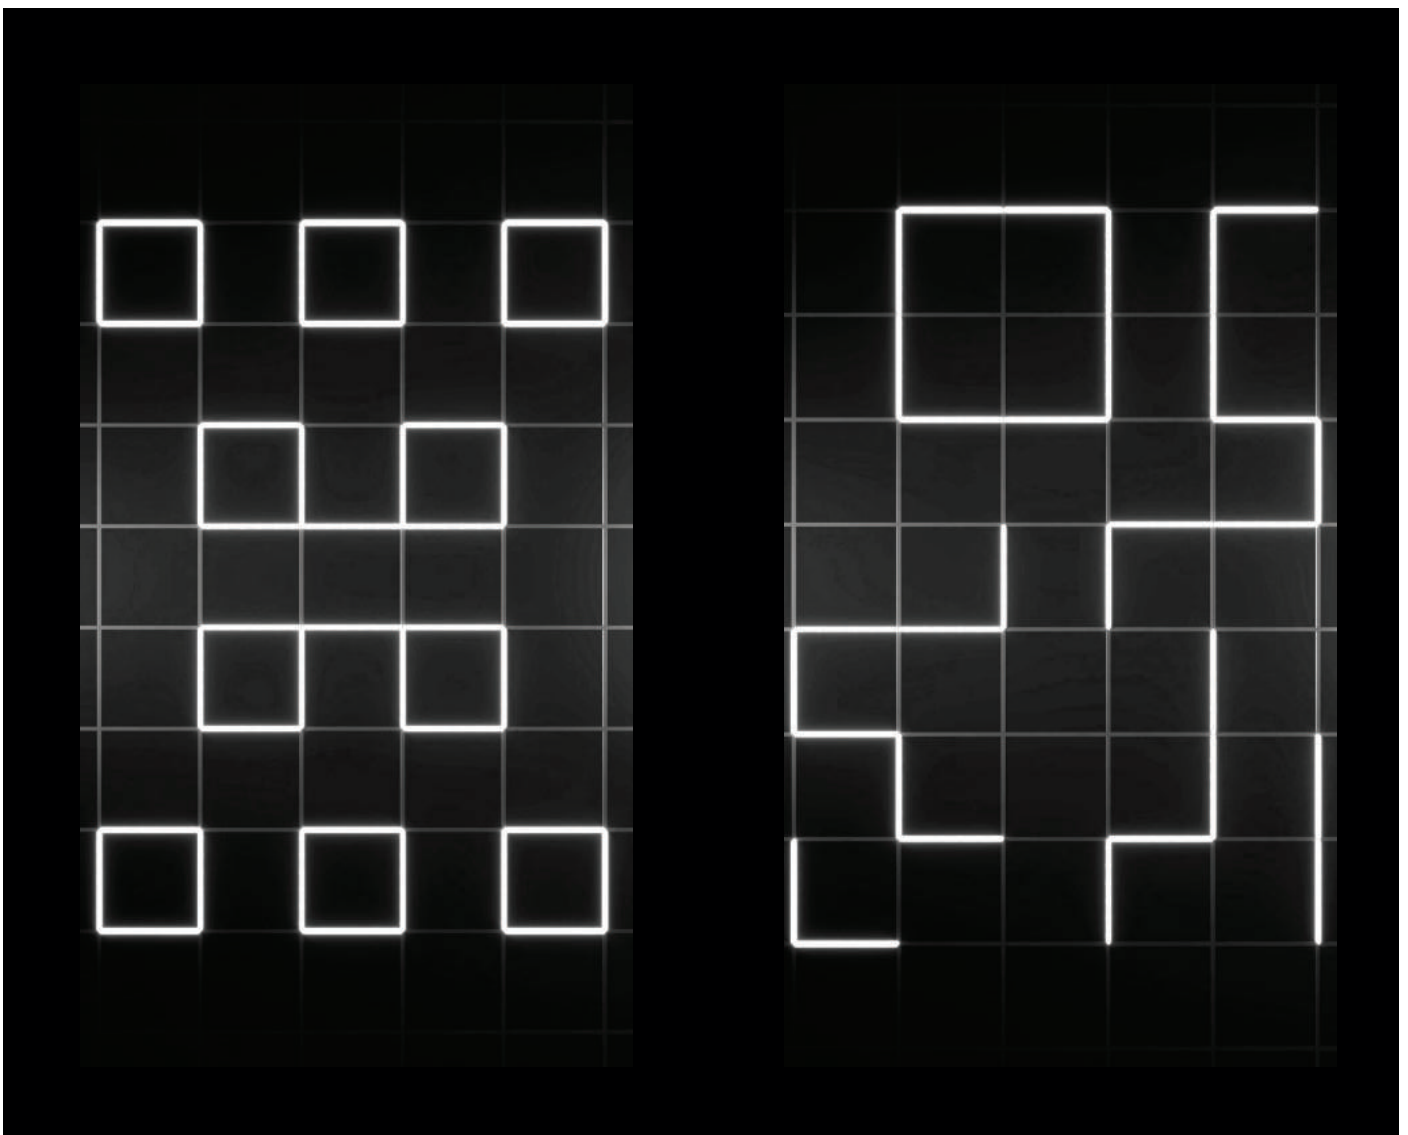

In Umgebungen mit Deckenplatten ist die Verteilung der Innen Räume oft auf den Standort der Lichtpunkte beschränkt.

Mit FLIP können die Lichtpunkte genau dorthin gelangen, wo wir wollen, ohne dass wichtige Eingriffe in die Anlage nötig sind.

Mit der Einfachheit der FLIP Leuchte lassen sich unendlich viele Geometrien schaffen. Lassen Sie Ihre Kreativität frei und schaffen Sie eine Umgebung die sich sehen lässt.