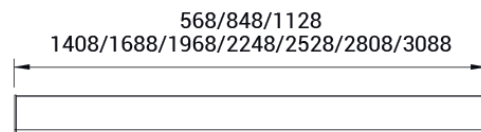

BRIGHT

BRIGHT kann als Decken- und Pendelleuchte eingesetzt werden, wie auch als Einzelleuchte oder als Lichtband. Das schlanke stranggepresste Aluminiumprofil gibt es in diversen Längen mit zwei verschiedenen Diffusoren. Ebenso ist es möglich die Decke aufzuhellen durch eine direkte/indirekte Abstrahlung.

BRIGHT

Diffusor mit DPL-Technologie (Diamond Prism LED) mit UGR < 19 für Umgebungen mit Bildschirmgeräten.

- Integrierter Treiber 350mA
- Leuchte mit integrierten Endkappen
- Farbtemperatur: 3000K/4000K
- CRI > 90
- Mac Adams 3
- Lebensdauer: L80/B10 > 50.000h
- 5 Jahre volle Garantie
- Augensicherheit: RG0/RG1 nach EN 62471:2009

EIGENSCHAFTEN

- Direkter Abstrahlwinkel
- Direkter/Indirekter Abstrahlwinkel
- UGR < 19; < 22
- IP 40

LED

- 3000K/4000K
- >107 lm/W
- CRI > 90
- Augensicherheit: RG0/RG1
- Mac Adams 3
- L80/B10 >50.000h

ZERTIFIZIERUNGEN

- CE
- 5 Jahre Garantie
- ETL

AUF WUNSCH

- DALI - Code: RDD (verfügbare Versionen prüfen)
- BT Easy connect - code BEM/BES
- Verkabelung mit Notbeleuchtungsgruppe Code: EM für 1 Stunde / EM3H für 3 Stunden
- 2700K - 5000K