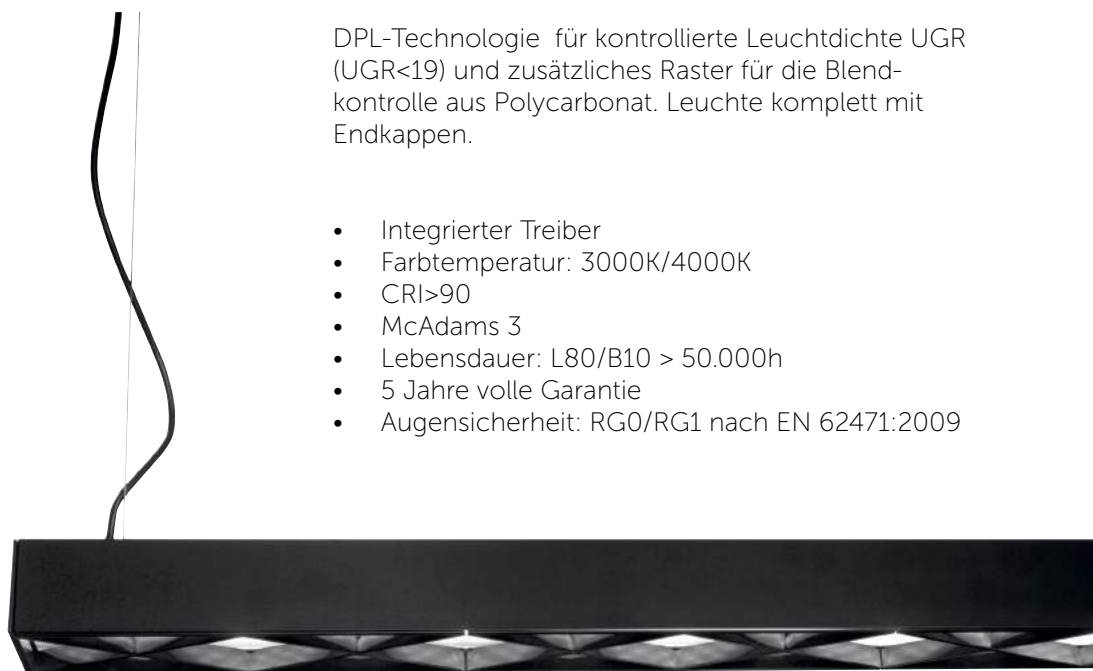

DIAMANTE

DIAMANTE geht aus der Leidenschaft für Technik und Design hervor. Es handelt sich um eine exklusive Linie, die Leistung und Flexibilität in einem einzigen Produkt vereint. Erhältlich als eigenständiges Produkt oder konfigurierbar als System, die den vielseitigen Einsatz der Lichtmodule ermöglicht, indem sie mit Leuchtkörpern unterschiedlicher Größe verbunden werden und bestimmte Umgebungsdetails durch die ausrichtbaren Spot-Module besonders unterstrichen werden. Schlank und schlicht im Design führt sie als elegante Lichtlinie durch die Räume.

DIAMANTE LOW POWER

DPL-Technologie für kontrollierte Leuchtdichte UGR (UGR<19) und zusätzliches Raster für die Blendkontrolle aus Polycarbonat. Leuchte komplett mit Endkappen.

- Integrierter Treiber
- Farbtemperatur: 3000K/4000K
- CRI>90
- McAdams 3
- Lebensdauer: L80/B10 > 50.000h
- 5 Jahre volle Garantie
- Augensicherheit: RG0/RG1 nach EN 62471:2009

* Kontaktieren Sie uns für weitere Ausführungen von DIAMANTE unter; licht@msch-ag.ch