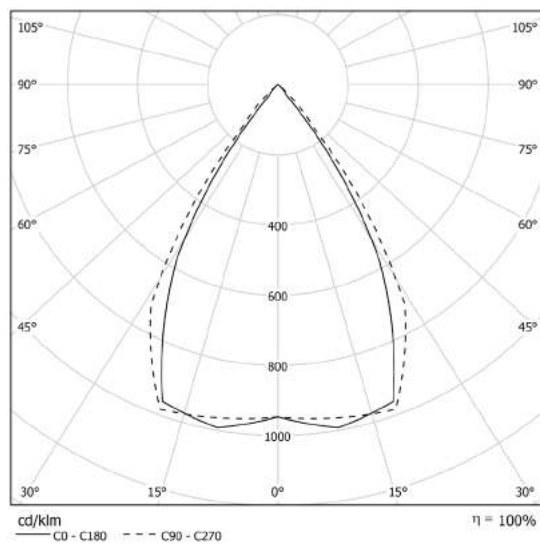

WAVE DISPLAY 90°

WAVE DISPLAY 90°

High Contrast-Diffusor UGR<16
Doppelte direkte Lichtabstrahlung 90°

- Integrierter Treiber
- Farbtemperatur: 3000K/4000K
- CRI>90
- McAdams 3
- Lebensdauer: L80/B10 > 50.000h
- 5 Jahre volle Garantie
- Augensicherheit: RG0/RG1 nach EN 62471:2009