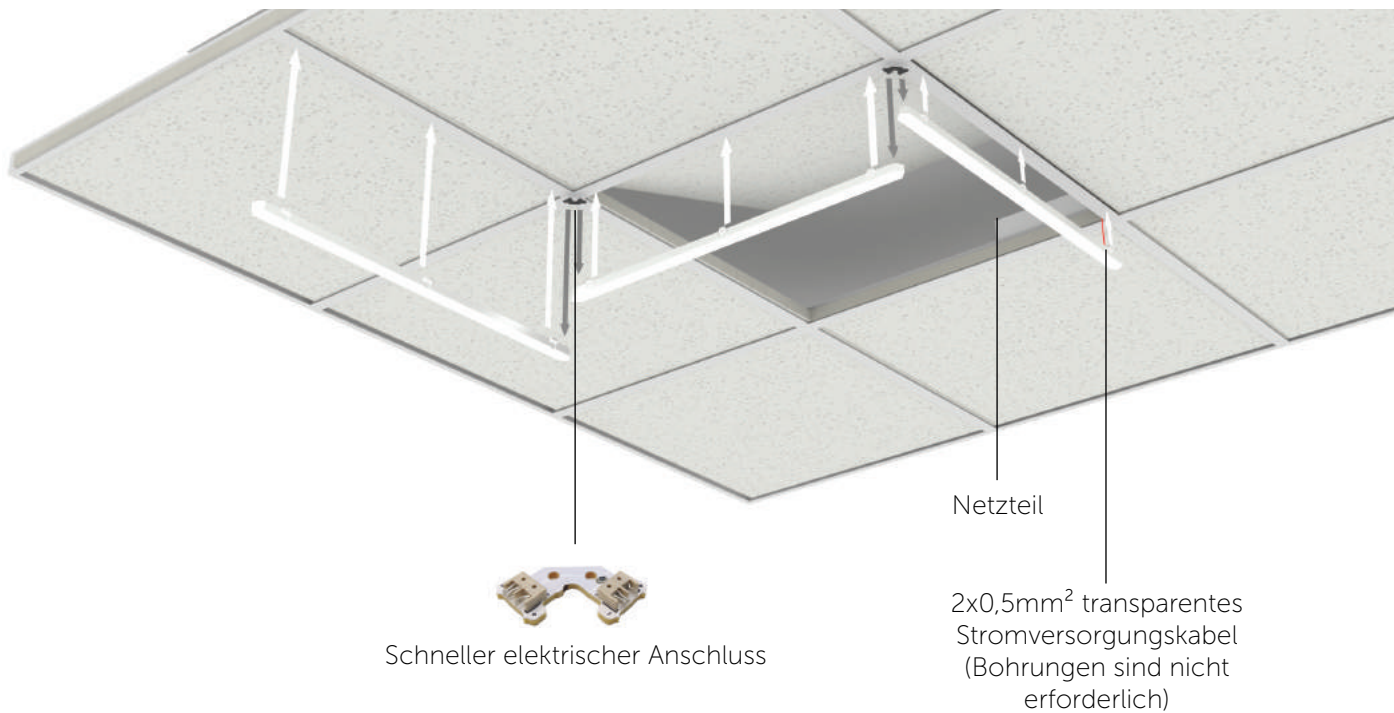

Dank des elektrifizierten Verbinders und der seitlichen Clips ist die Montage an der Struktur der Zwischendecke sofort möglich.