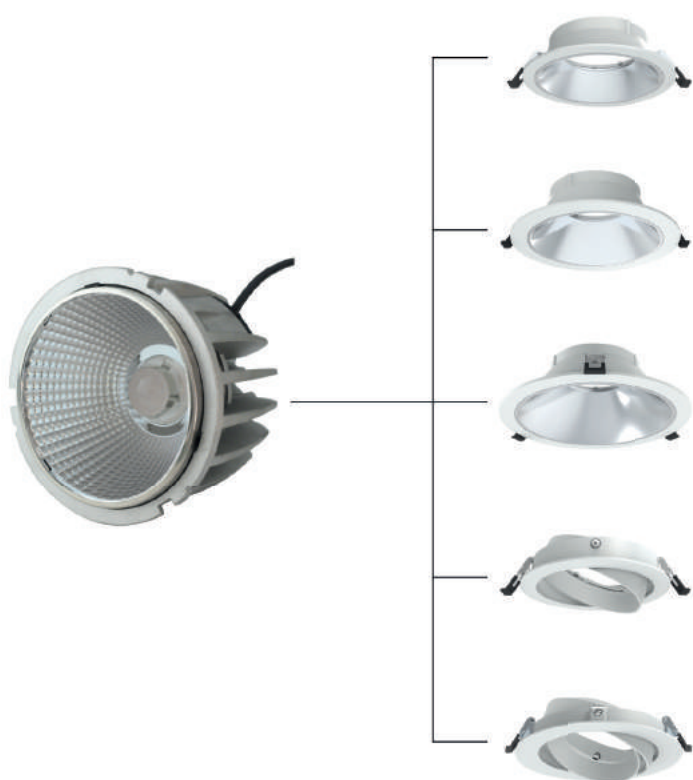

SUGAR

Die Leuchte SUGAR in vier verschiedenen Grössen ist eine dekorative Allrounder Decken-Pendelleuchte. In den klassischen Gehäusefarben schwarz und weiss, mit dem Reflektorring im edlen Goldton findet Sie Anklang in jeder architektonischen Richtung. Mit der rückversetzten mikroprismatischen Optik ist das Licht im Raum blendfrei und homogen ausgeleuchtet..

SUGAR

Mikroprisma Diffusor UGR<19

- Farbe: Schwarz/Gold oder Weiss/Gold
- Ø Durchmesser: 350mm, 450mm, 600mm, 900mm
- Farbtemperatur: 3000K/4000K
- CRI>90
- DALI-, und PUSH-Dimmbar
- Rohrpendel und Pendelseit als Zubehör wählbar
- 5 Jahre volle Garantie

ONE RING

ONE RING ist eine dekorative und dennoch hochtechnische Leuchte, mit einem minimalistischen Design ist die Leuchte für viele Anwendungsmöglichkeiten zu gebrauchen. In diversen Durchmessern für Deckenmontage oder Pendelleuchte mit direktem/indirektem Abstrahlwinkel zu haben. Zwei spezielle Eigenschaften der Leuchte, man kann Spots integrieren für eine Akzentbeleuchtung oder ein schallabsorbierendes Element hinzufügen.

CAMELION

- AC 220-240 V, CRI80, 60°, IP20,
- schnelle und einfache Montage
- 5 Jahre volle Garantie
- DALI-, PUSH, 1-10V dimmbar
- inkl. Netzteil

PULPO & PULPO-S

Die einfachen und klar definierten Formen sorgen dafür, dass sich die Leuchten in jedem Kontext, sowohl in Bezug auf Ästhetik als auch auf die Art der Beleuchtung, sicher platzieren lassen. Dank des integrierten Treibers können elegante und kompakte Lösungen geboten werden, stets mit den Anforderungen an Funktionalität und Stil im Einklang steht. Die Serie PULPO ist die Downlight-Lösung für Deckenanwendungen.