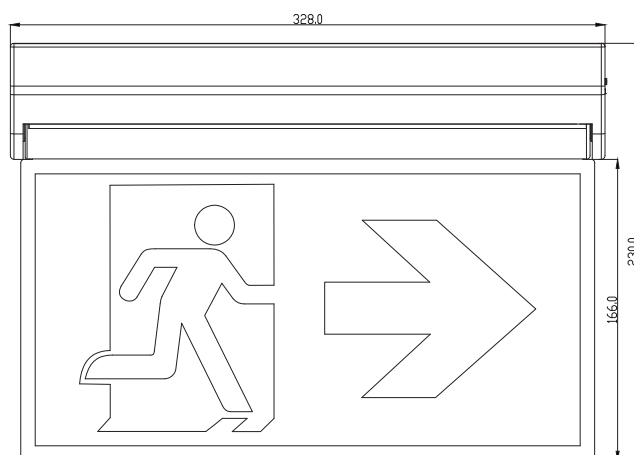

LED RETTUNGSKENNZEICHENLEUCHE EXITO-R

- Einzelbatterie
- 3W / 350lm / IP20 / weiss
- Autotest
- Erkennungsweite 30m
- Notbetriebsdauer 3h
- Wand- und Deckenmontage
- schwenkbar
- Inklusive Piktogramme