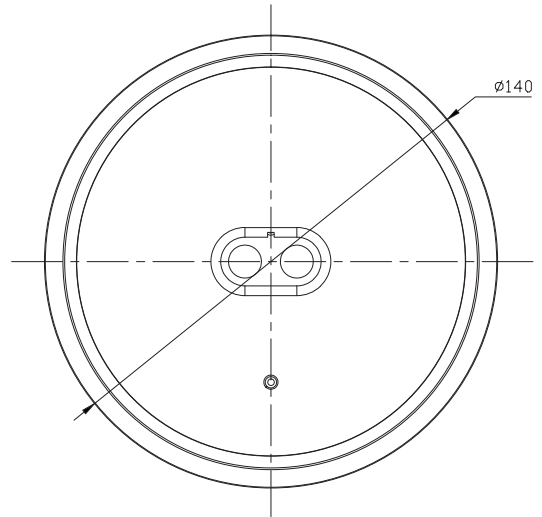

LED SICHERHEITSLEUCHE EXITO

- Einzelbatterie
- 3W / 220lm / 6000K / IP20 / weiss
- Autotest
- Notbetriebsdauer 3h
- Deckenmontage

LED UP-Sicherheitsleuchte EXITO-U

- Einzelbatterie
- 3W / 220lm / 6000K / IP20 / weiss
- Autotest
- Notbetriebsdauer 3h
- Deckeneinbaumontage