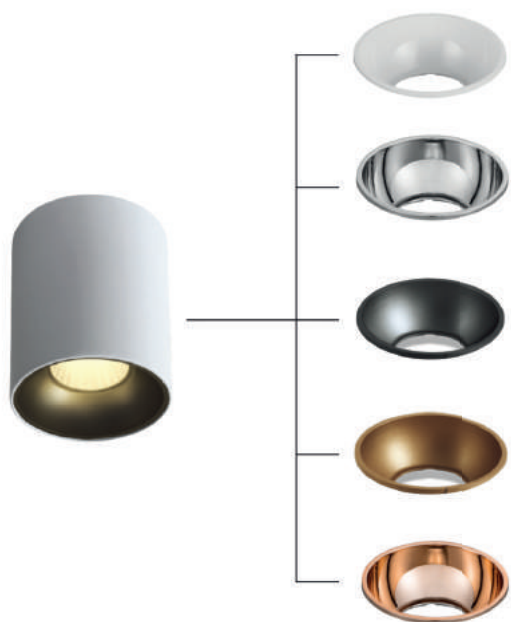

PULPO & PULPO-S

Die einfachen und klar definierten Formen sorgen dafür, dass sich die Leuchten in jedem Kontext, sowohl in Bezug auf Ästhetik als auch auf die Art der Beleuchtung, sicher platzieren lassen. Dank des integrierten Treibers können elegante und kompakte Lösungen geboten werden, stets mit den Anforderungen an Funktionalität und Stil im Einklang steht. Die Serie PULPO ist die Downlight-Lösung für Deckenanwendungen.