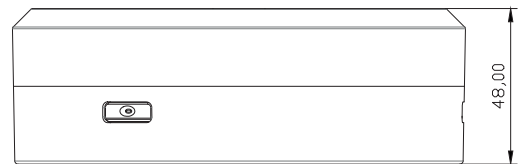

LED SICHERHEITSLEUCHE EXITO

- Einzelbatterie
- 3W / 220lm / 6000K / IP20 / weiss
- Autotest
- Notbetriebsdauer 3h
- Deckenmontage