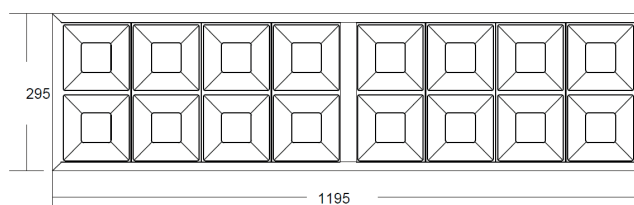

GALAXY

GALAXY

619,5x619,5 PMMA-Diffusor

- Einzigartige Optik
- Farbtemperatur: 4000K
- 120° Abstrahlwinkel
- CRI>80
- Sonderisoliert
- 5 Jahre volle Garantie

GALAXY

1195x295, PMMA-Diffusor

- Einzigartige Optik
- Farbtemperatur: 4000K
- 120° Abstrahlwinkel
- CRI>80
- Sonderisoliert
- 5 Jahre volle Garantie