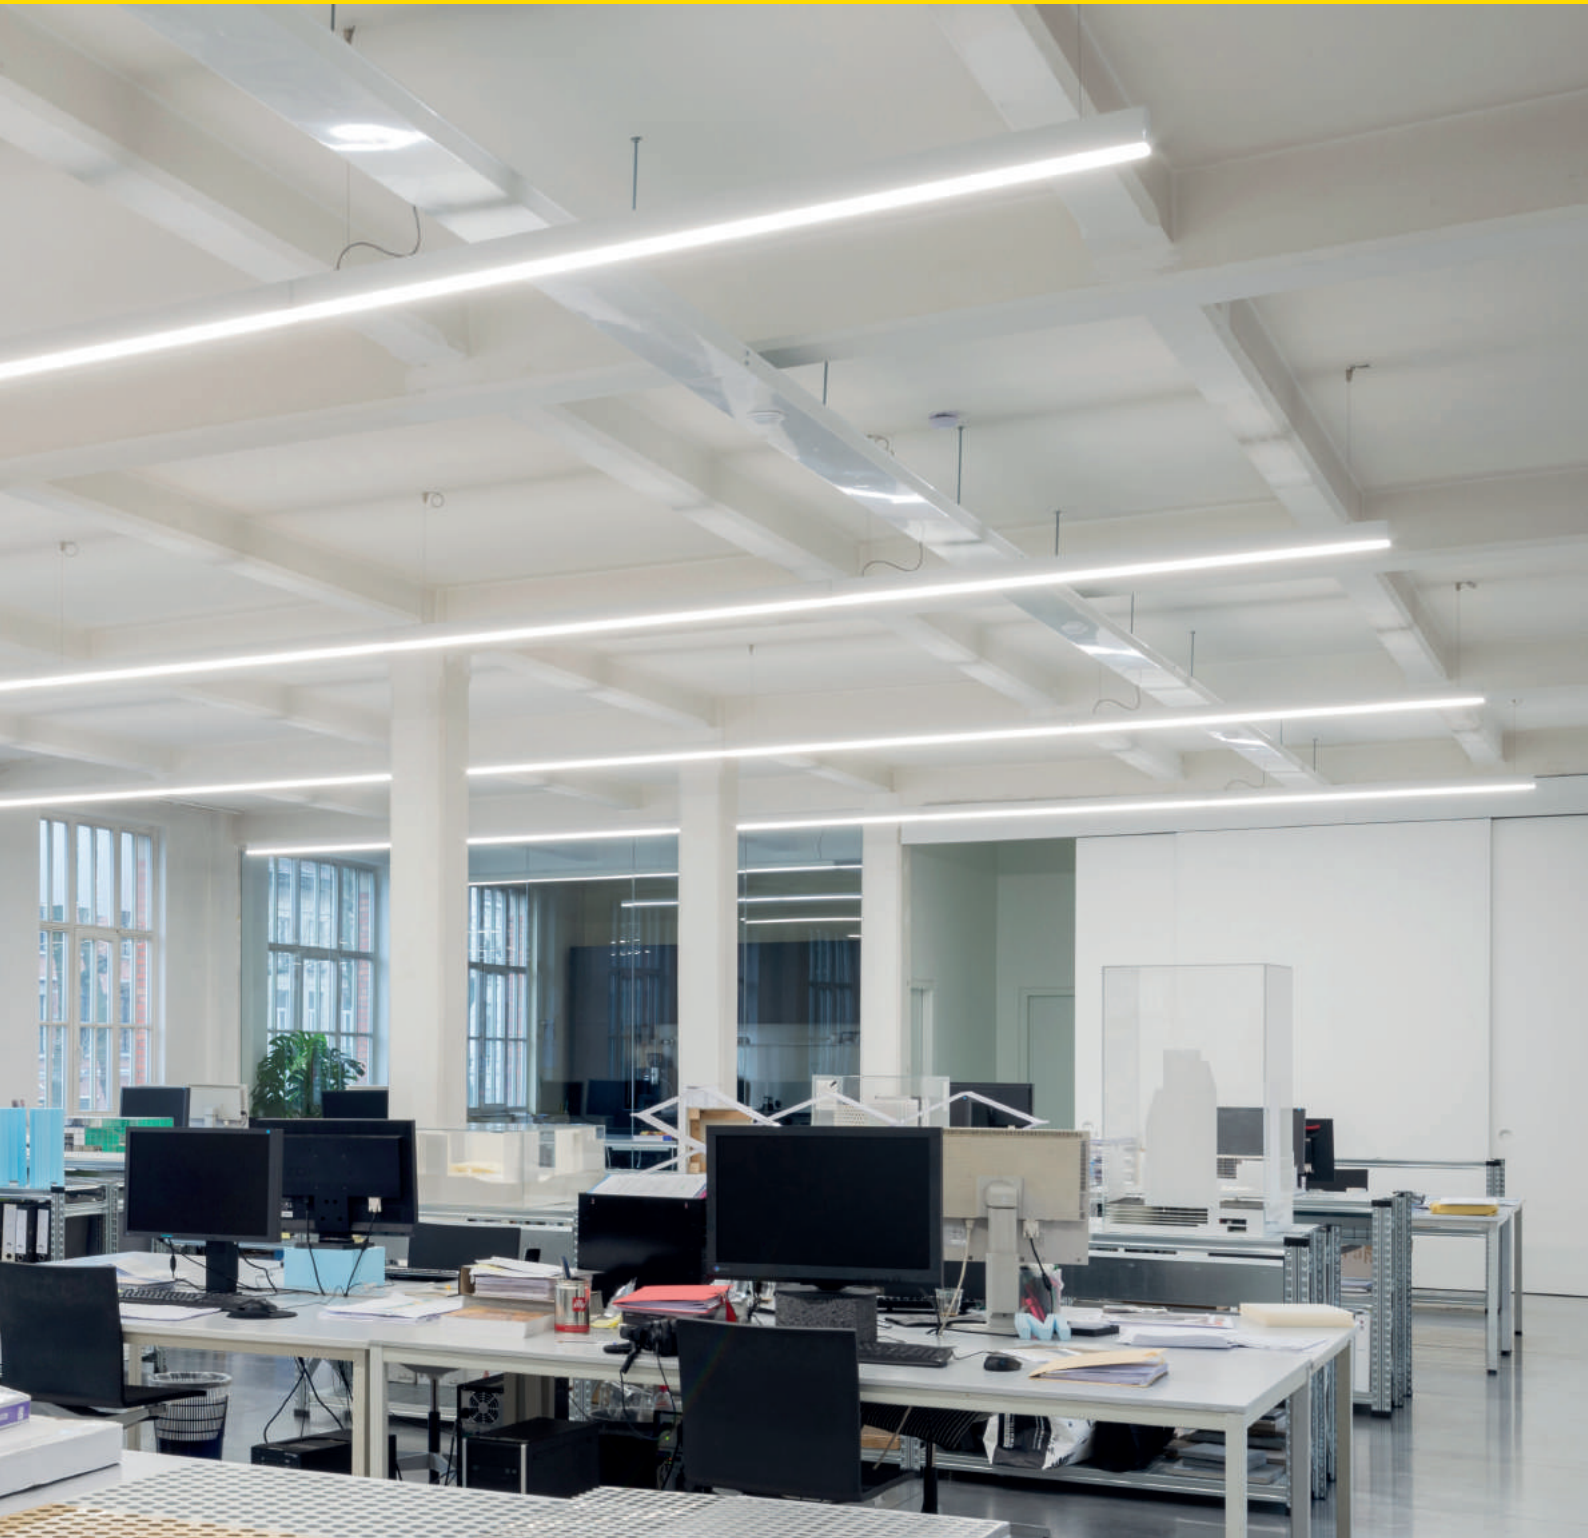

schönenberger
LIGHT

OFFICE BELEUCHTUNG
2021 / 2022

OFFICE BELEUCHTUNG

OPTIMALE LICHTLÖSUNGEN FÜR JEDEN EINSATZBEREICH

Gestaltung des Büros bildet die Grundlage für einen angenehmen Alltag und konzentriertes und sorgfältiges Arbeiten. Ein zentraler Aspekt sind dabei die Lichtverhältnisse, die flexibel auf wechselnde Bedürfnisse wie Bildschirmarbeit, kreative Kurzmeetings oder das Lesen von Dokumenten reagieren müssen.