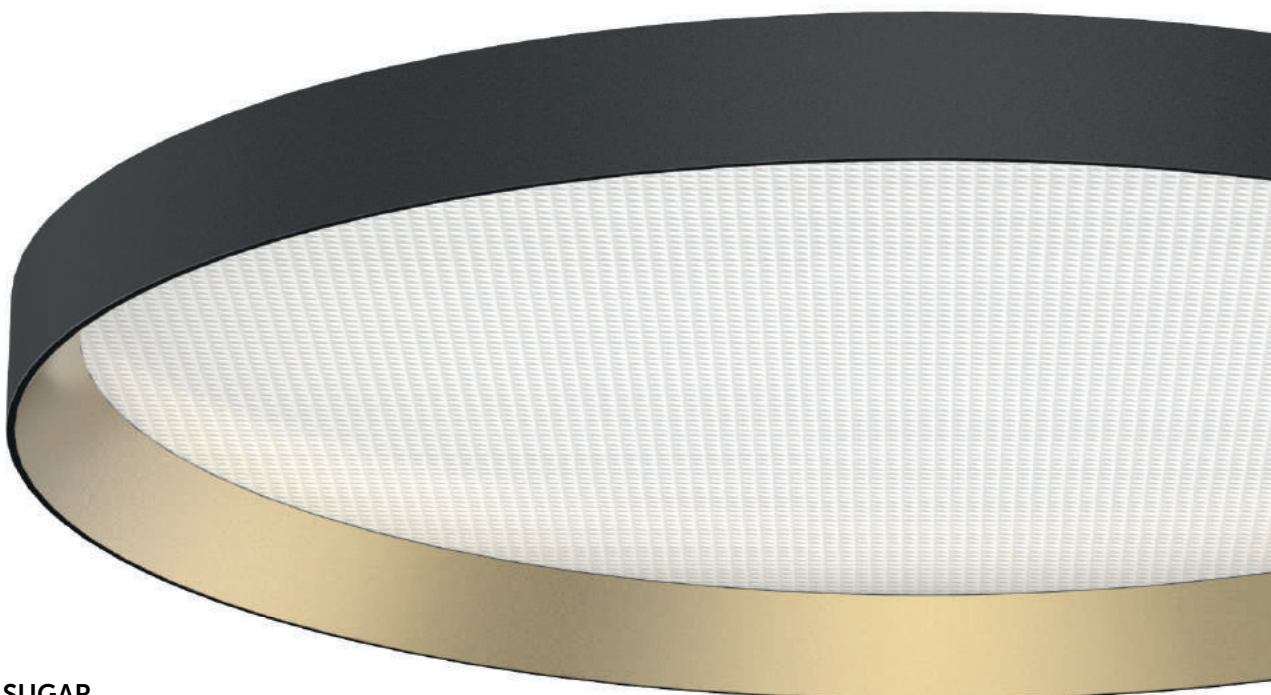

WAVE DISPLAY 90°

WAVE DISPLAY 90°

High Contrast-Diffusor UGR<16
Doppelte direkte Lichtabstrahlung 90°

- Integrierter Treiber
- Farbtemperatur: 3000K/4000K
- CRI>90
- McAdams 3
- Lebensdauer: L80/B10 > 50.000h
- 5 Jahre volle Garantie
- Augensicherheit: RG0/RG1 nach EN 62471:2009

SUGAR

Die Leuchte SUGAR in vier verschiedenen Grössen ist eine dekorative Allrounder Decken-Pendelleuchte. In den klassischen Gehäusefarben schwarz und weiss, mit dem Reflektorring im edlen Goldton findet Sie Anklang in jeder architektonischen Richtung. Mit der rückversetzten mikroprismatischen Optik ist das Licht im Raum blendfrei und homogen ausgeleuchtet..

SUGAR

Mikroprisma Diffusor UGR<19

- Farbe: Schwarz/Gold oder Weiss/Gold
- Ø Durchmesser: 350mm, 450mm, 600mm, 900mm
- Farbtemperatur: 3000K/4000K
- CRI>90
- DALI-, und PUSH-Dimmbar
- Rohrpendel und Pendelseit als Zubehör wählbar
- 5 Jahre volle Garantie

ONE RING

ONE RING ist eine dekorative und dennoch hochtechnische Leuchte, mit einem minimalistischen Design ist die Leuchte für viele Anwendungsmöglichkeiten zu gebrauchen. In diversen Durchmessern für Deckenmontage oder Pendelleuchte mit direktem/indirektem Abstrahlwinkel zu haben. Zwei spezielle Eigenschaften der Leuchte, man kann Spots integrieren für eine Akzentbeleuchtung oder ein schallabsorbierendes Element hinzufügen.