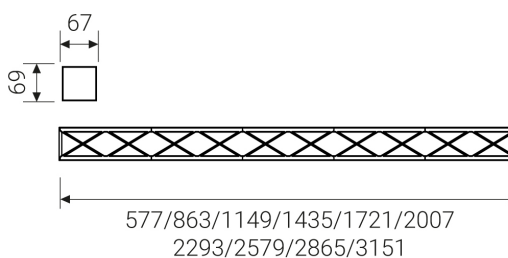

DIAMANTE

DIAMANTE geht aus der Leidenschaft für Technik und Design hervor. Es handelt sich um eine exklusive Linie, die Leistung und Flexibilität in einem einzigen Produkt vereint. Erhältlich als eigenständiges Produkt oder konfigurierbar als System, die den vielseitigen Einsatz der Lichtmodule ermöglicht, indem sie mit Leuchtkörpern unterschiedlicher Größe verbunden werden und bestimmte Umgebungsdetails durch die ausrichtbaren Spot-Module besonders unterstrichen werden. Schlank und schlicht im Design führt sie als elegante Lichtlinie durch die Räume.

DIAMANTE LOW POWER

DPL-Technologie für kontrollierte Leuchtdichte UGR (UGR<19) und zusätzliches Raster für die Blendkontrolle aus Polycarbonat. Leuchte komplett mit Endkappen.

- Integrierter Treiber
- Farbtemperatur: 3000K/4000K
- CRI>90
- McAdams 3
- Lebensdauer: L80/B10 > 50.000h
- 5 Jahre volle Garantie
- Augensicherheit: RG0/RG1 nach EN 62471:2009

* Kontaktieren Sie uns für weitere Ausführungen von DIAMANTE unter; licht@msch-ag.ch