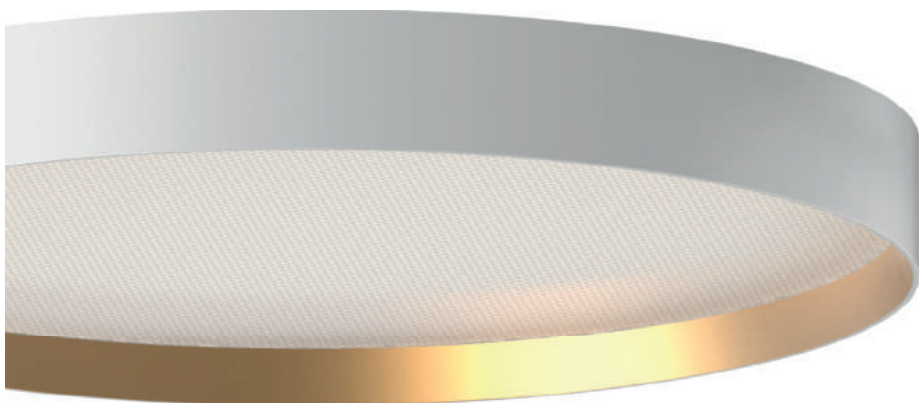

WAVE DISPLAY

Soft-Line-Design für ein wirklich vielseitiges Sortiment: WAVE eignet sich sowohl als Element für die Einzelmontage als auch als System für abgehängte oder eingelassene Lichtbänder. Direkt abstrahlend mit High Contrast Mikrozellenoptik und hoher Entblendung.

SUGAR

Die Leuchte SUGAR in vier verschiedenen Grössen ist eine dekorative Allrounder Decken-Pendelleuchte. In den klassischen Gehäusefarben schwarz und weiss, mit dem Reflektorring im edlen Goldton findet Sie Anklang in jeder architektonischen Richtung. Mit der rückversetzten mikroprismatischen Optik ist das Licht im Raum blendfrei und homogen ausgeleuchtet..

SUGAR

Mikroprisma Diffusor UGR<19

- Farbe: Schwarz/Gold oder Weiss/Gold
- Ø Durchmesser: 350mm, 450mm, 600mm, 900mm
- Farbtemperatur: 3000K/4000K
- CRI>90
- DALI-, und PUSH-Dimmbar
- Rohrpendel und Pendelseit als Zubehör wählbar
- 5 Jahre volle Garantie

ONE RING

ONE RING ist eine dekorative und dennoch hochtechnische Leuchte, mit einem minimalistischen Design ist die Leuchte für viele Anwendungsmöglichkeiten zu gebrauchen. In diversen Durchmessern für Deckenmontage oder Pendelleuchte mit direktem/indirektem Abstrahlwinkel zu haben. Zwei spezielle Eigenschaften der Leuchte, man kann Spots integrieren für eine Akzentbeleuchtung oder ein schallabsorbierendes Element hinzufügen.