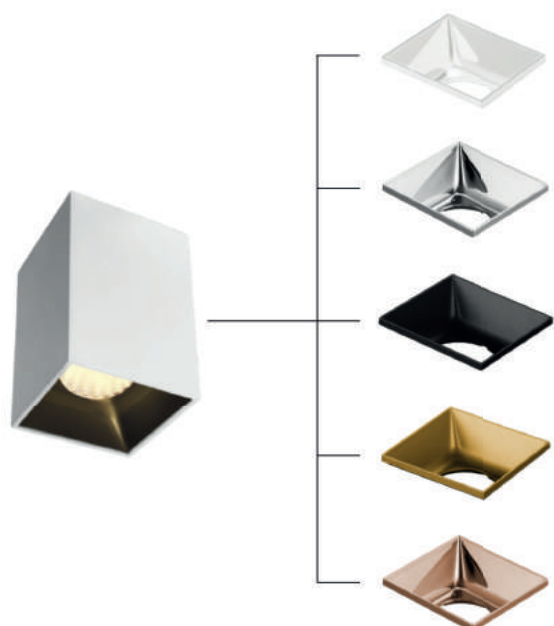

PULPO

- AC 220-240 V, CRI80, 30°, IP20, UGR<19
- schnelle und einfache Montage
- 5 Jahre volle Garantie
- inkl. 5 Reflektoren in den Farben Weiss, Silber, Schwarz, Gold und Kupfer