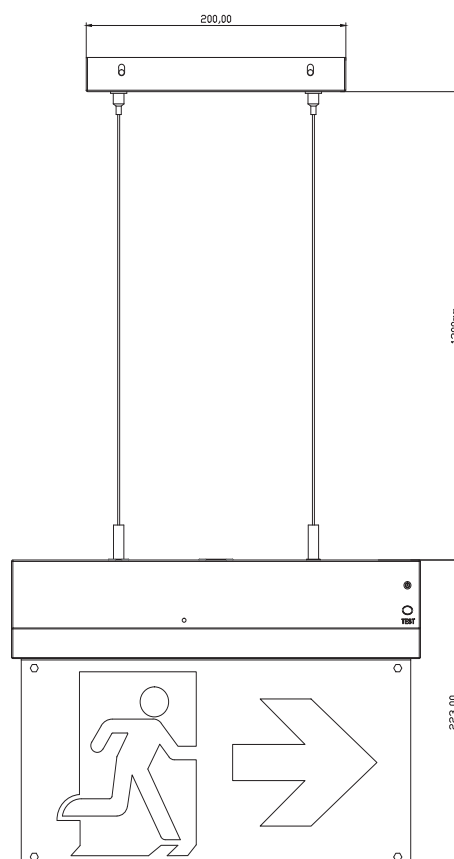

MIT AUTOTEST

- Täglich: wird auf Batterietrennung, Ladefehler, Lampenfehler und Übertragungsfehler geprüft
- Monatlich: führt einen dreiminütigen Dauertest durch
- Jährlich: führt einen einstündigen Dauertest durch