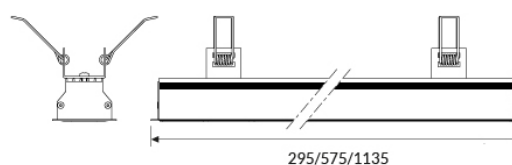

WAVE DISPLAY

High Contrast-Diffusor UGR<16
Direkte Lichtabstrahlung

- Integrierter Treiber
- Farbtemperatur: 3000K/4000K
- CRI>90
- McAdams 3
- Lebensdauer: L80/B10 > 50'000h
- 5 Jahre volle Garantie
- Augensicherheit: RG50/RG1 nach EN 62471:2009