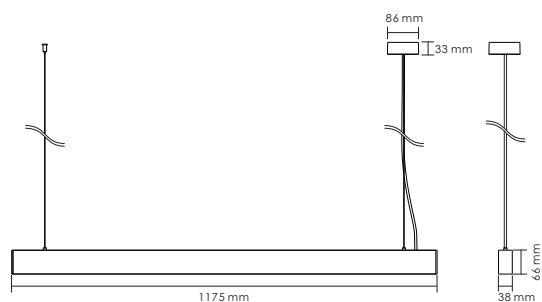

GLOS

UP & DOWN 25W/25W

- Farbe: Schwarz Matt oder Weiss Matt
- Länge: 1175mm
- Farbtemperatur: 3000K/4000K
- CRI > 80
- DALI-Dimmbar
- 5 Jahre volle Garantie

WEITERE VORTEILE:

- Kann als Einzelleuchte oder als System bis 18 Meter eingesetzt werden
- Im zeitlosen Profil ist das Netzteil integriert - eine Einspeisung/keine Geräte an der Decke
- Nahtlose Verbindung und homogenes Licht - einfach tolles Direkt-Indirektlicht