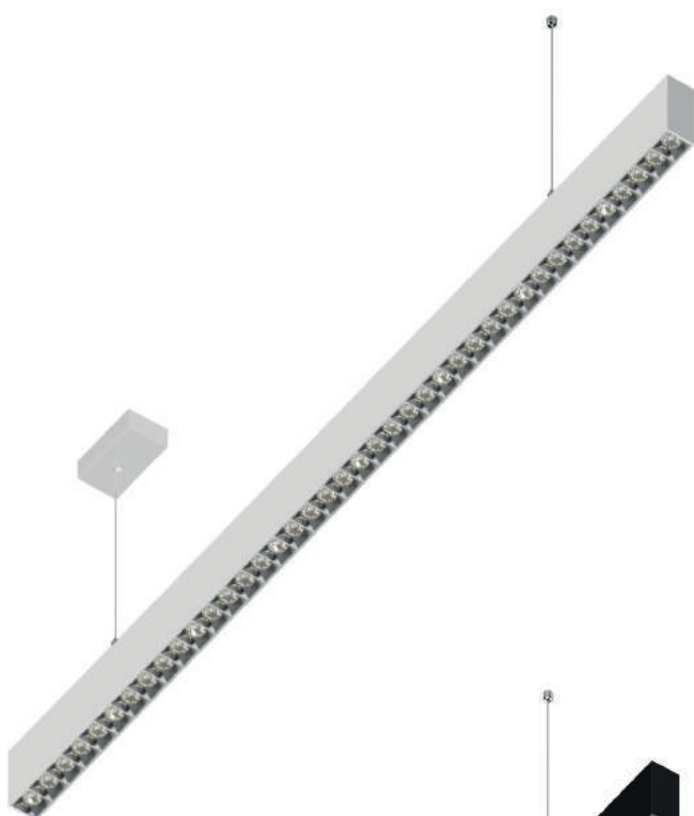

GLOS

Gehen Sie durch Ihr Büro, halten Sie konstruktive Sitzungen und konzentrieren Sie sich auf Ihre Arbeit. Die Pendelleuchte GLOS integriert sich dank schlankem Design unauffällig in Ihren Büroräumen. Sie bekommen eine hervorragende Entblendung von $UGR < 10$.

GLOS

UP & DOWN 25W/25W

- Farbe: Schwarz Matt oder Weiss Matt
- Länge: 1175mm
- Farbtemperatur: 3000K/4000K
- CRI > 80
- DALI-Dimmbar
- 5 Jahre volle Garantie