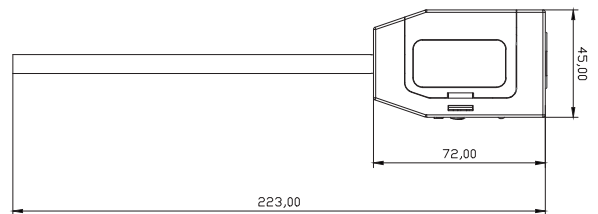

LED RETTUNGSKENNZEICHENLEUCHE EXITO

- Einzelbatterie
- 3W / 350lm / IP20 / weiss
- Autotest
- Erkennungsweite 30m
- Notbetriebsdauer 3h
- Wand- und Deckenmontage
- nicht schwenkbar
- Inklusive Piktogramme

LED RETTUNGSKENNZEICHENLEUCHE EXITO-R

- Einzelbatterie
- 3W / 350lm / IP20 / weiss
- Autotest
- Erkennungsweite 30m
- Notbetriebsdauer 3h
- Wand- und Deckenmontage
- schwenkbar
- Inklusive Piktogramme