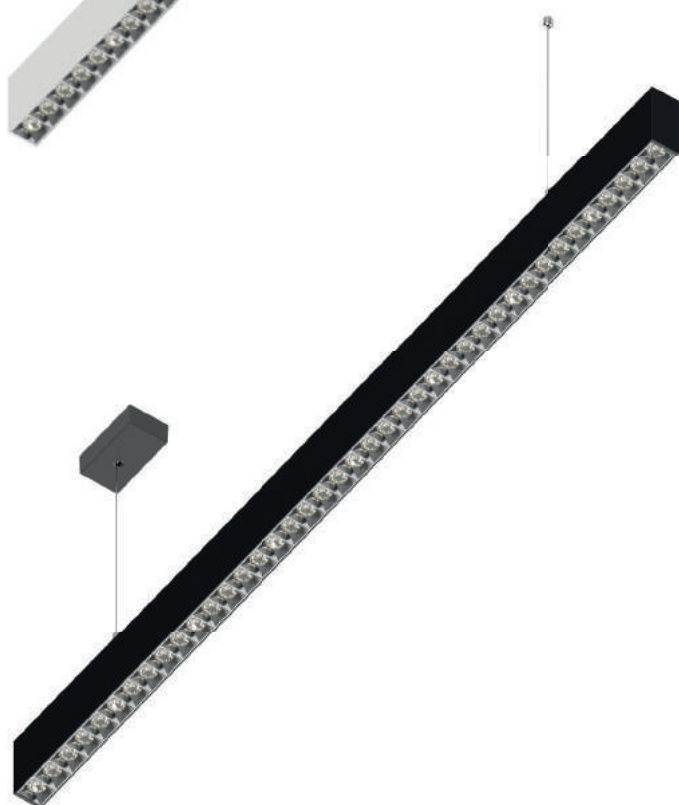

GLOS

Gehen Sie durch Ihr Büro, halten Sie konstruktive Sitzungen und konzentrieren Sie sich auf Ihre Arbeit. Die Pendelleuchte GLOS integriert sich dank schlankem Design unauffällig in Ihren Büroräumen. Sie bekommen eine hervorragende Entblendung von $UGR < 10$.

GLOS

UP & DOWN 25W/25W

- Farbe: Schwarz Matt oder Weiss Matt
- Länge: 1175mm
- Farbtemperatur: 3000K/4000K
- CRI > 80
- DALI-Dimmbar
- 5 Jahre volle Garantie

WEITERE VORTEILE:

- Kann als Einzelleuchte oder als System bis 18 Meter eingesetzt werden
- Im zeitlosen Profil ist das Netzteil integriert - eine Einspeisung/keine Geräte an der Decke
- Nahtlose Verbindung und homogenes Licht - einfach tolles Direkt-Indirektlicht