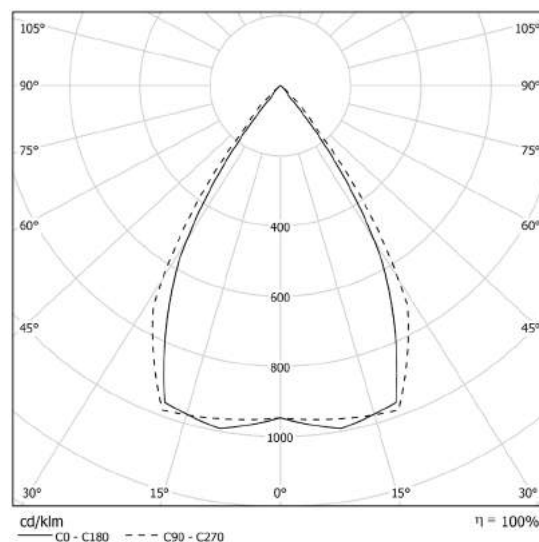

WAVE DISPLAY 90°

WAVE DISPLAY 90°

High Contrast-Diffusor UGR<16
Doppelte direkte Lichtabstrahlung 90°

- Integrierter Treiber
- Farbtemperatur: 3000K/4000K
- CRI>90
- McAdams 3
- Lebensdauer: L80/B10 > 50.000h
- 5 Jahre volle Garantie
- Augensicherheit: RG0/RG1 nach EN 62471:2009