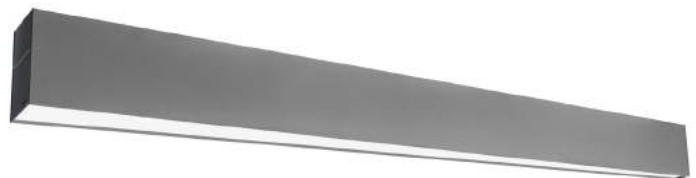

ARKEON WALL

Direkte und indirekte Lichtabstrahlung mit satiniertem Diffusor UGR<22.