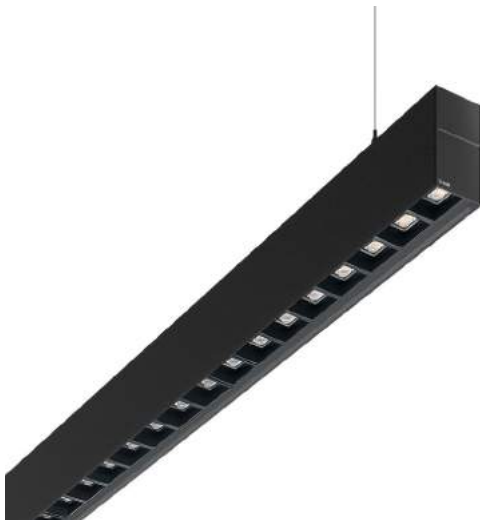

ARKEON DK DOPPELEMISSION

Direkte/Indirekte Lichtabstrahlung mit UGR>16.
Indirekte kontinuierliche Lichtabstrahlung.