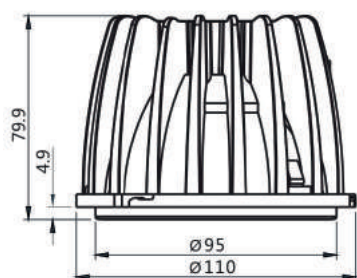

CAMELION

Unser universelles LED Modul CAMELION kann man mit 5 verschiedenen Einbauringen kombinieren. Zudem können mittels DIP-Switch zehn Leistungsabstufungen eingestellt werden. Der im Lieferumfang enthaltene LED Treiber bietet folgende Möglichkeiten (On/Off, DALI, 1-10V, Push-Dim). Reicht Ihnen die Standardausführung nicht? Kein Problem! Wir lackieren sämtliche Reflektoren in Ihrer gewünschten RAL Farbe.

CAMELION

- AC 220-240 V, CRI80, 60°, IP20,
- schnelle und einfache Montage
- 5 Jahre volle Garantie
- DALI-, PUSH, 1-10V dimmbar
- inkl. Netzteil