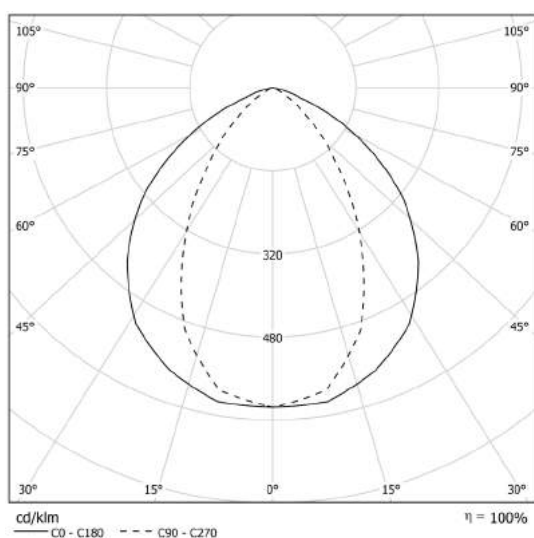

DIAMANTE

DIAMANTE geht aus der Leidenschaft für Technik und Design hervor. Es handelt sich um eine exklusive Linie, die Leistung und Flexibilität in einem einzigen Produkt vereint. Erhältlich als eigenständiges Produkt oder konfigurierbar als System, die den vielseitigen Einsatz der Lichtmodule ermöglicht, indem sie mit Leuchtkörpern unterschiedlicher Größe verbunden werden und bestimmte Umgebungsdetails durch die ausrichtbaren Spot-Module besonders unterstrichen werden. Schlank und schlicht im Design führt sie als elegante Lichtlinie durch die Räume.

DIAMANTE LOW POWER

DPL-Technologie für kontrollierte Leuchtdichte UGR (UGR<19) und zusätzliches Raster für die Blendkontrolle aus Polycarbonat. Leuchte komplett mit Endkappen.

- Integrierter Treiber
- Farbtemperatur: 3000K/4000K
- CRI>90
- McAdams 3
- Lebensdauer: L80/B10 > 50.000h
- 5 Jahre volle Garantie
- Augensicherheit: RG0/RG1 nach EN 62471:2009

* Kontaktieren Sie uns für weitere Ausführungen von DIAMANTE unter; licht@msch-ag.ch