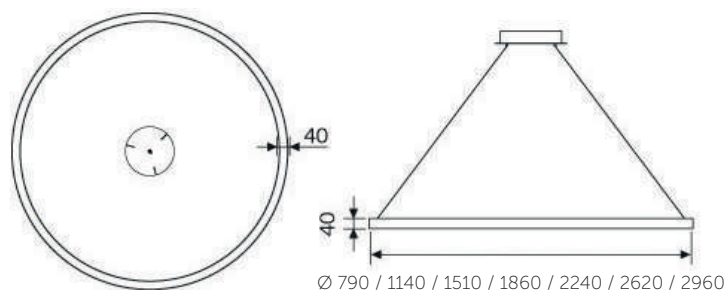

ONE RING

Diffusor aus satinierem Methacrylat für homogene Lichtabstrahlung UGR<22; oder mikroprismatische Optik UGR<19

- Farbtemperatur: 3000K/4000K
- CRI>90
- MacAdams 3
- Lebensdauer: L80/B10 > 50.000h
- 5 Jahre volle Garantie
- Augensicherheit: RG0/RG1 nach EN 62471:2009