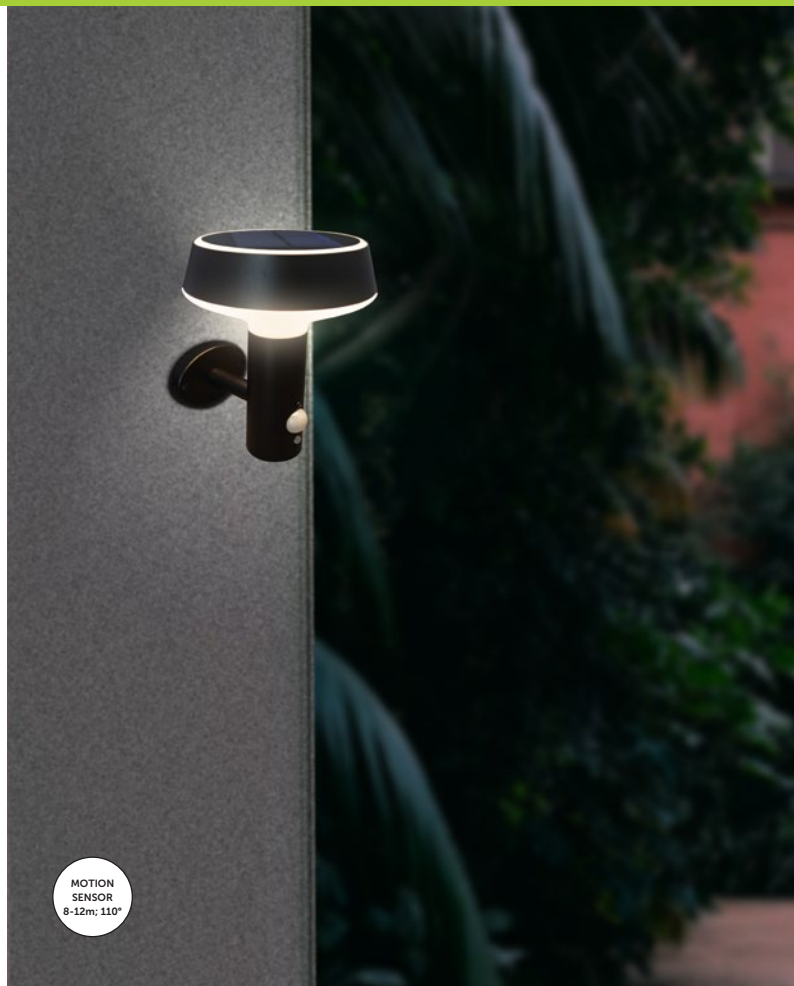

EAN 5704924004988 3000K 105lm IP54 19.7x29cm 163.00

17.2118085062
BOB TO-GO

EAN 5704924004568 * 2700K * 300lm IP44 39.6x31.8x29.4cm 163.00

17.2118095062
LEO TO-GO

EAN 5704924004575 * 2700K * 300lm IP44 30x29.9cm 163.00