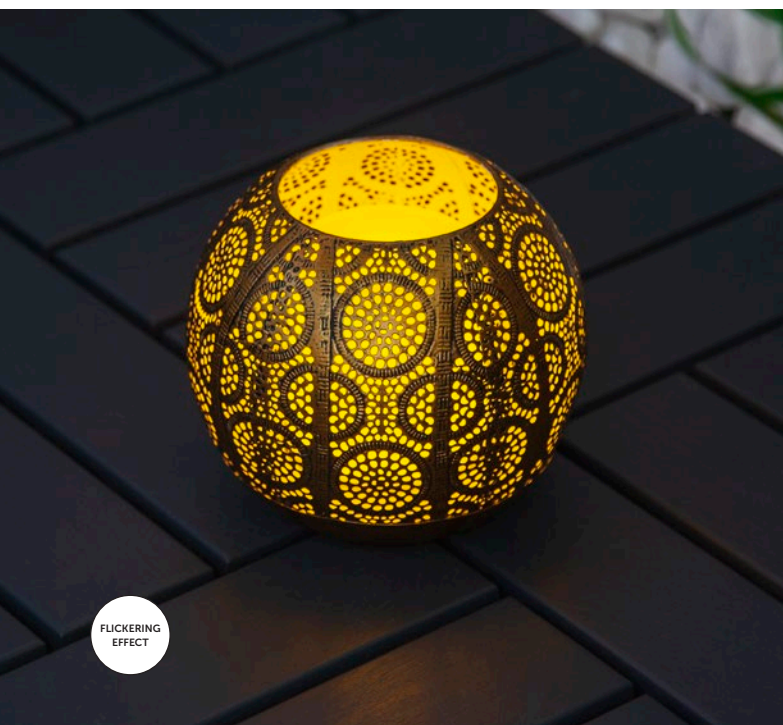

97.802603
IZAR

EAN 7611453939118 3000K IP44 15.8x15.8x20.5cm 39.90

97.802604
IZAR

EAN 7611453939125 3000K IP44 15.8x15.8x20.5cm 39.90