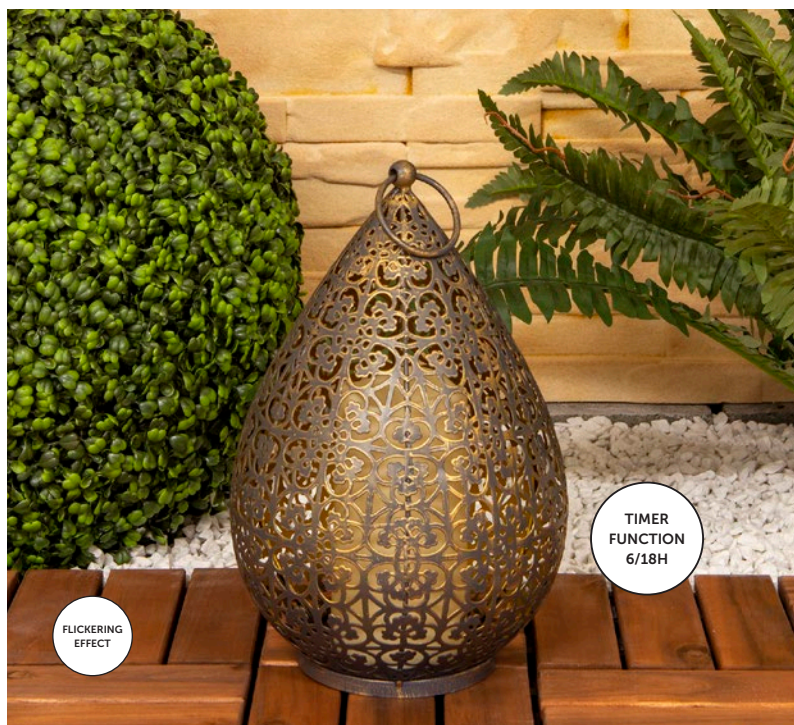

97.905701
AVIOR

EAN 7611453939033 3000K 150lm IP44 16x16x30cm 99.00

97.905303
RANA

EAN 7611453939057 3000K 250lm IP44 15x15x34 129.00

18.5283522
RETRA

EAN 4003222884553 2700K IP44 18x18x27cm 64.90

18.5283758
BERINO