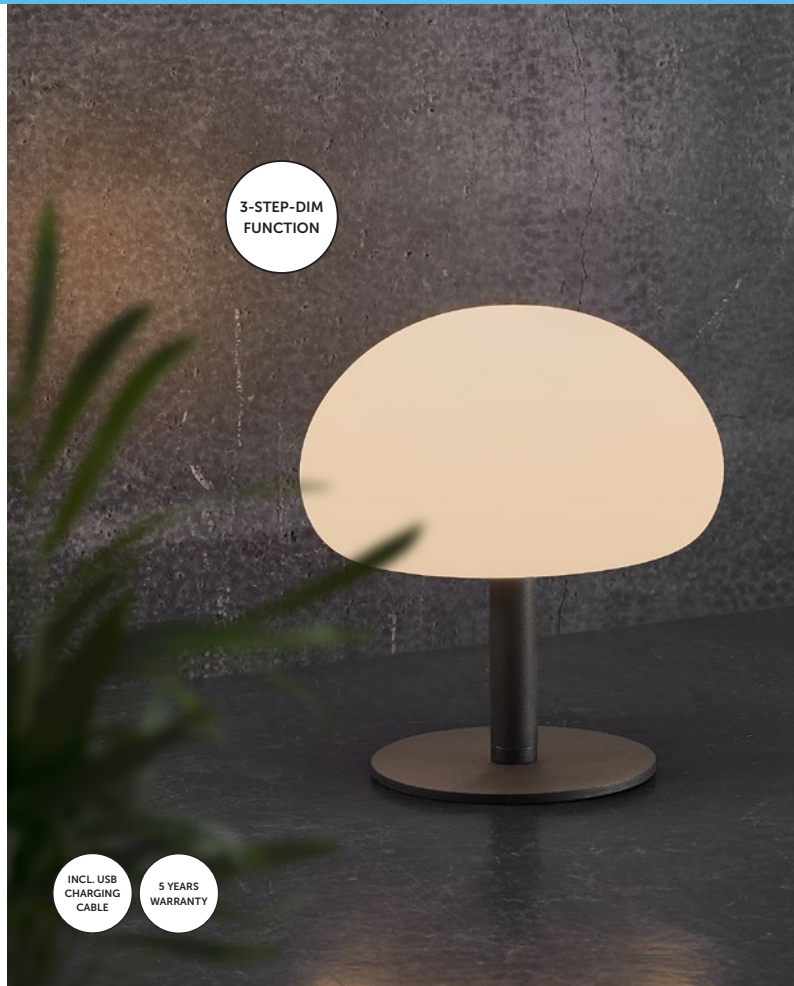

5 YEARS WARRANTY

INCL. USB CHARGING CABLE

3-STEP-DIM FUNCTION

17.2018103003
SPONGE 20

EAN 5701581496781 2700K IP65 20x20x55.4cm 82.00

17.2018135003
SPONGE 20

EAN 5701581496989 \approx 2700K IP65 20x20x21.5cm 88.00