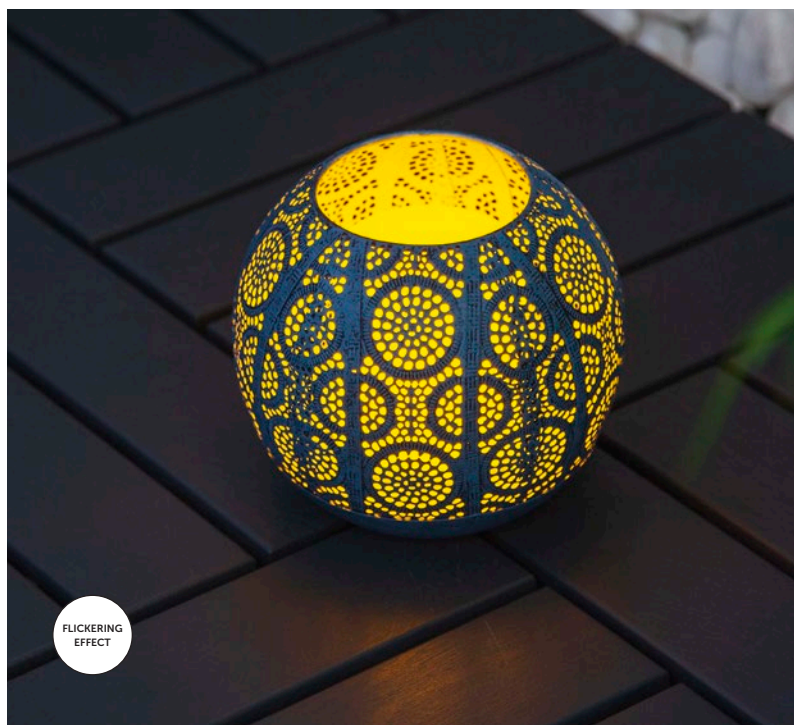

97.802603
IZAR

EAN 7611453939118 3000K IP44 15.8x15.8x20.5cm 39.90

97.802604
IZAR

EAN 7611453939125 3000K IP44 15.8x15.8x20.5cm 39.90