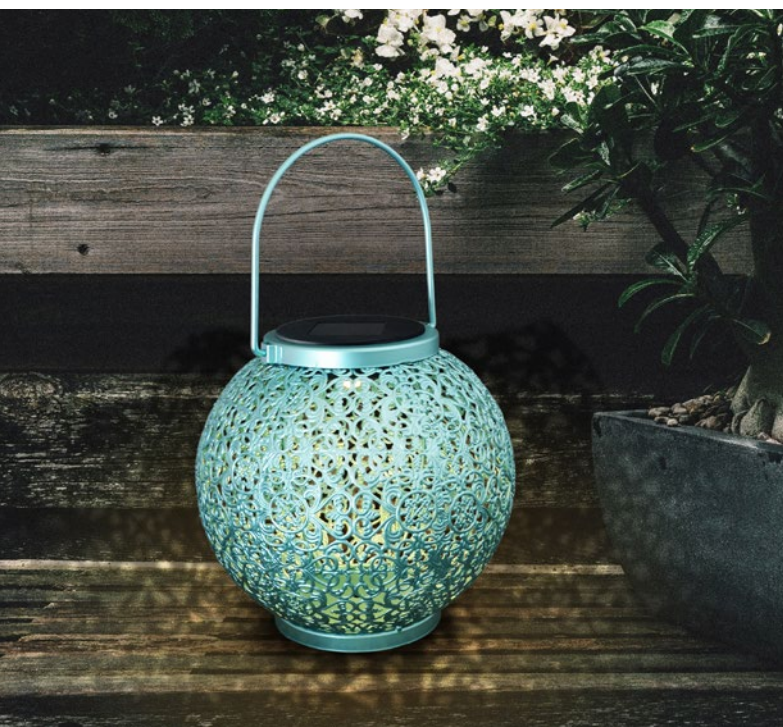

97.802602
SADR

EAN 7611453939101 3000K IP44 18.3x18.3x18cm 39.90

97.802601
POLLUX

EAN 7611453939095 3000K IP44 14.6x14.6x15.8cm 29.90