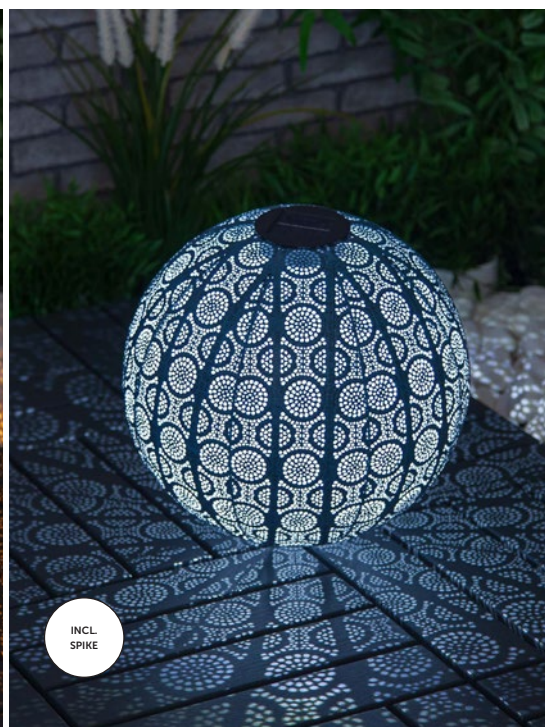

EAN 7611453939316 1800K IP44 Ø30cm 89.00

97.154301
PEGASI

EAN 7611453939293 4000K IP44 Ø30cm 89.00

97.154304
PEGASI

EAN 7611453939323 1800K IP44 Ø30cm 89.00