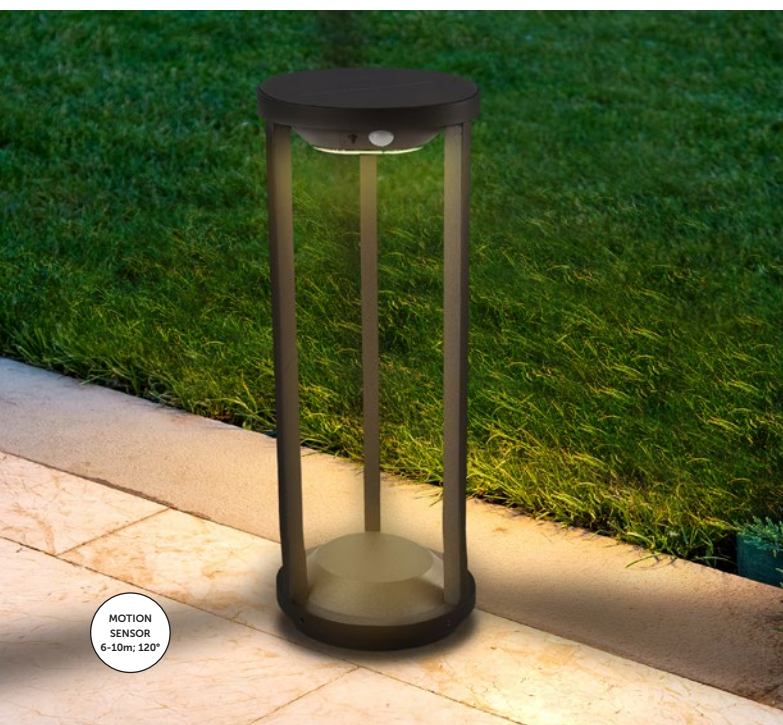

FLICKERING EFFECT

MOTION SENSOR
8-12m; 110°

INCL. USB CHARGING CABLE

3-STEP-DIM FUNCTION

97.802527
CASTOR

EAN 7611453938852 2000K IP44 15x15x25.4cm 59.90

97.802318
MIRACH

EAN 7611453939460 3000K 350lm IP44 15x15x25cm 99.00