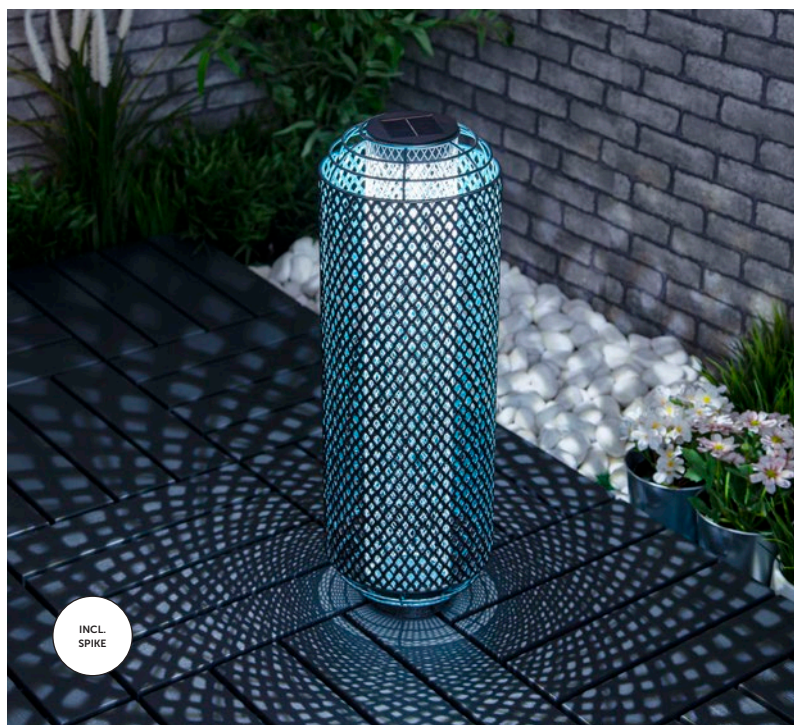

INCL
SPIKE

97.148502
ALHENA

EAN 7611453939446   4000K   IP44   Ø16.5x50cm   89.00