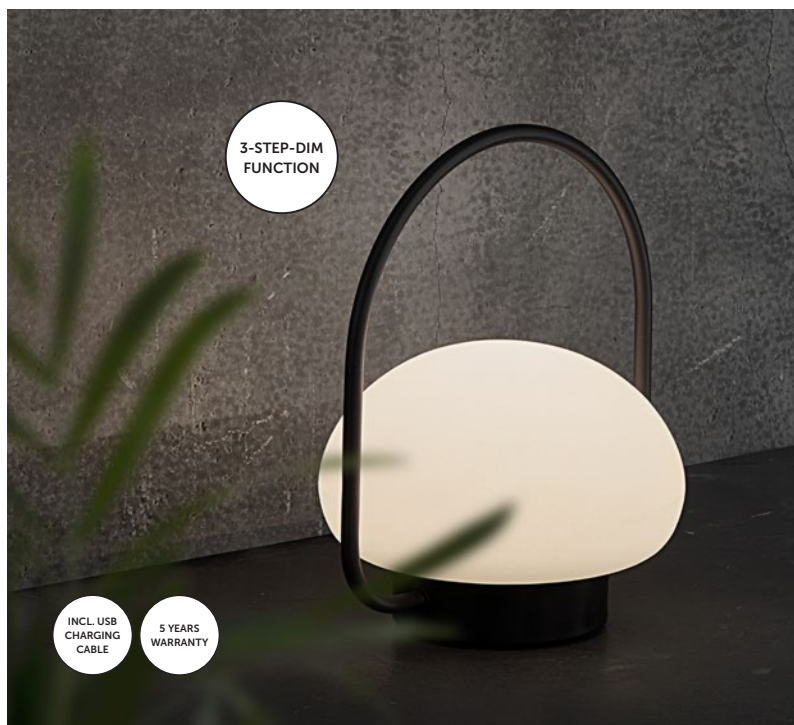

5 YEARS WARRANTY

INCL. USB CHARGING CABLE

3-STEP-DIM FUNCTION

17.2018103003
SPONGE 20

EAN 5701581496781 2700K IP65 20x20x55.4cm 82.00

17.2018135003
SPONGE 20

EAN 5701581496989 \approx 2700K IP65 20x20x21.5cm 88.00