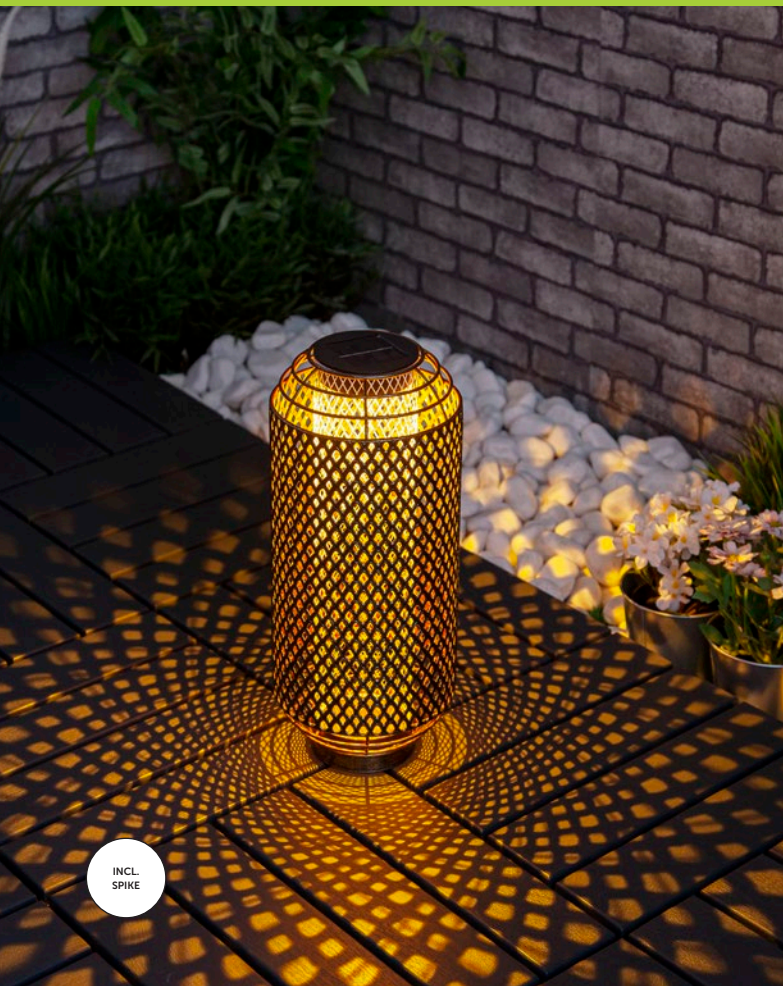

INCL. SPIKE