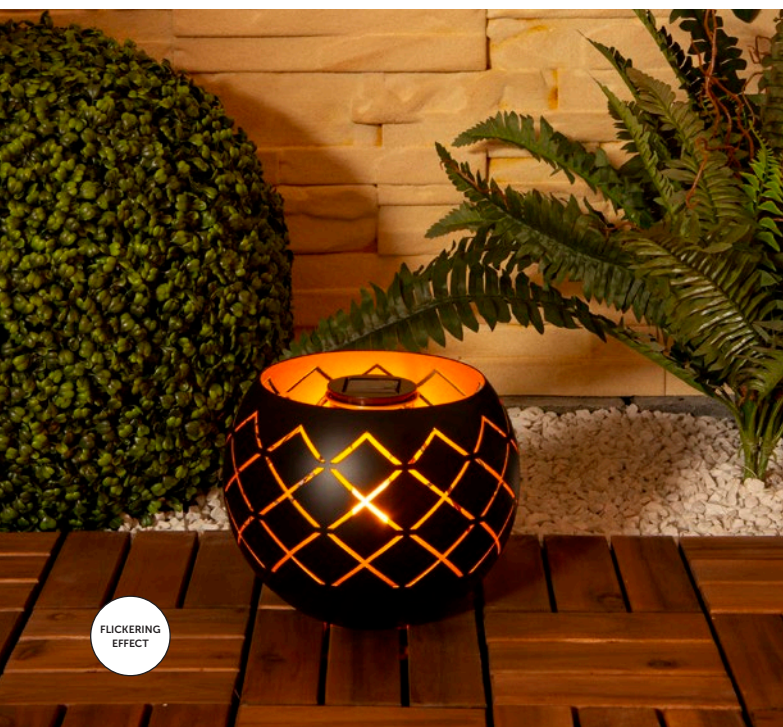

EAN 4003222882634 1700K IP44 Ø27x38cm 69.90

FLICKERING EFFECT

FLICKERING EFFECT

18.5276520
ANTINO

EAN 4003222884720 3500K IP44 22x34.5cm 59.90

18.5279420
ANTINI

EAN 4003222884317 3500K IP44 22x25cm 59.90

FLICKERING EFFECT