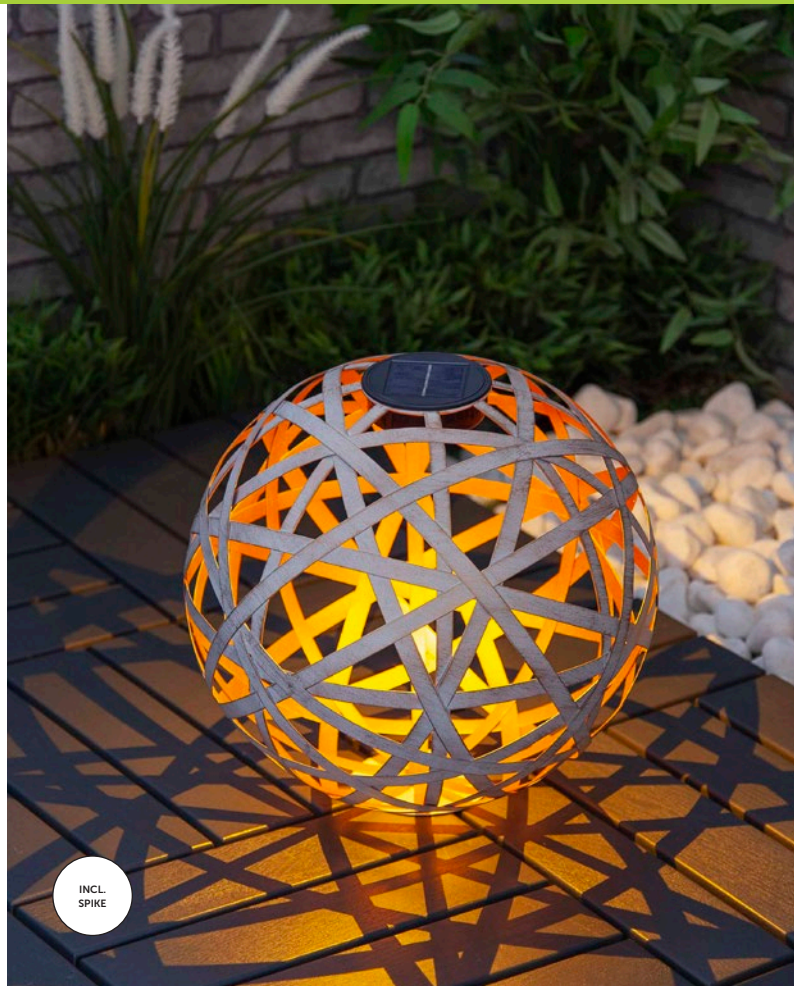

EAN 7611453939330 1800K IP44 Ø30cm 89.00

97.129303
FELIS

EAN 7611453939361 1800K IP44 Ø30cm 89.00