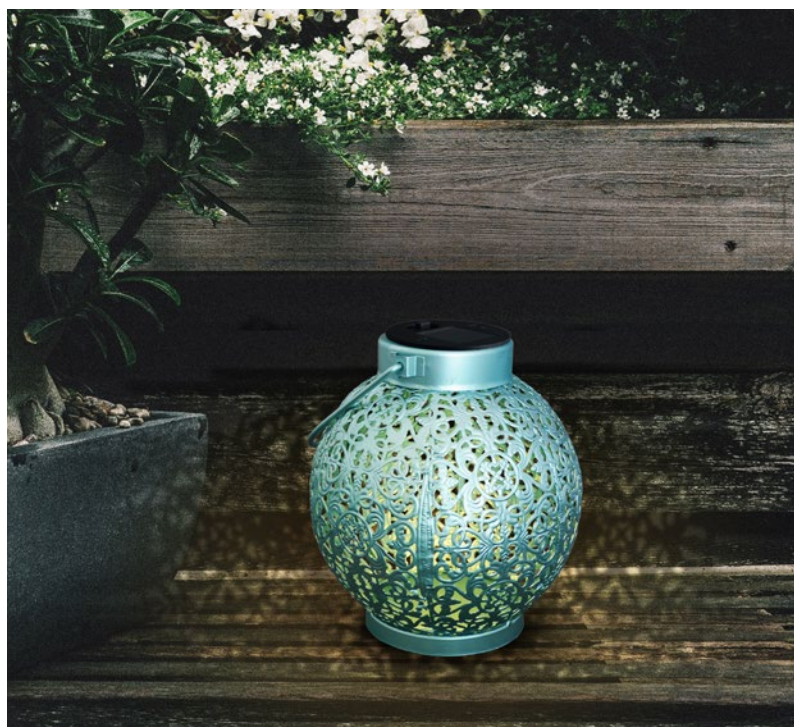

97.802602
SADR

EAN 7611453939101 3000K IP44 18.3x18.3x18cm 39.90

97.802601
POLLUX

EAN 7611453939095 3000K IP44 14.6x14.6x15.8cm 29.90