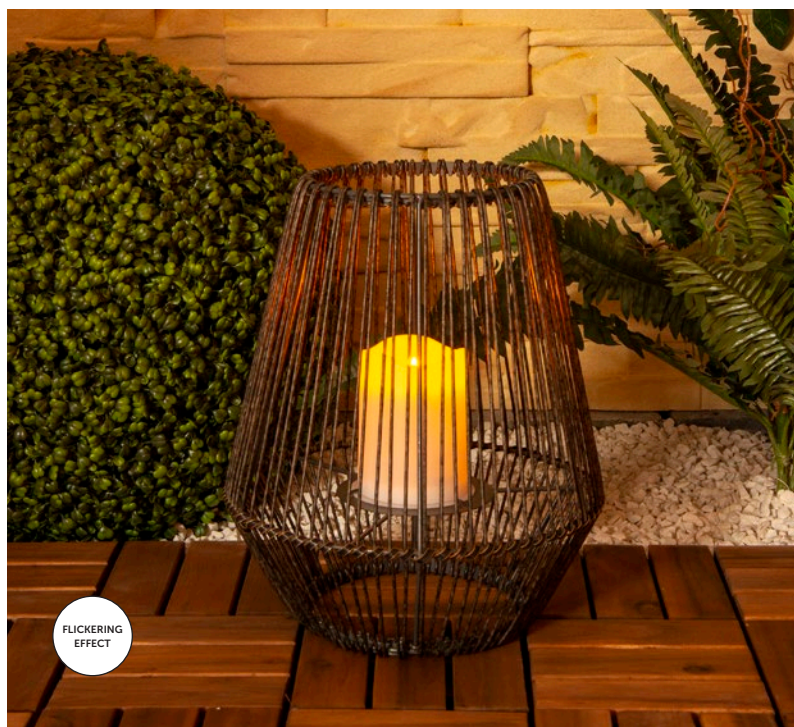

EAN 4003222882634 1700K IP44 Ø27x38cm 69.90

FLICKERING EFFECT

FLICKERING EFFECT

18.5276520
ANTINO

EAN 4003222884720 3500K IP44 22x34.5cm 59.90

18.5279420
ANTINI

EAN 4003222884317 3500K IP44 22x25cm 59.90

FLICKERING EFFECT