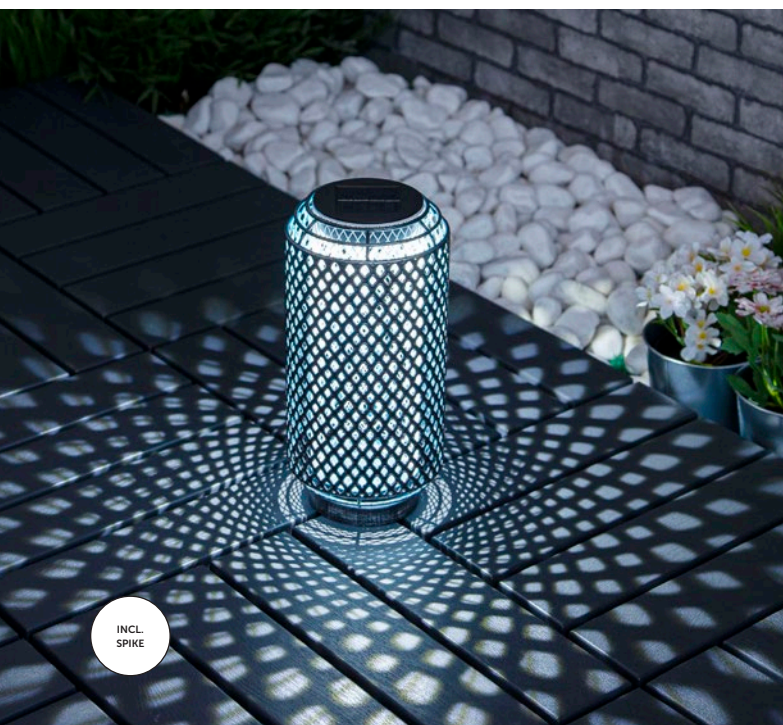

INCL
SPIKE

97.148252
ALHENA

EAN 7611453939422   4000K   IP44   Ø12x25cm   49.90