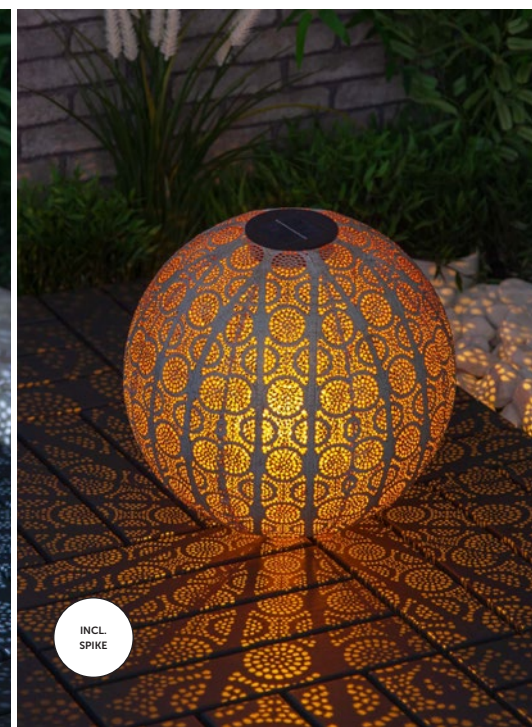

EAN 7611453939316 1800K IP44 Ø30cm 89.00

EAN 7611453939293 4000K IP44 Ø30cm 89.00

97.154304
PEGASI

EAN 7611453939323 1800K IP44 Ø30cm 89.00