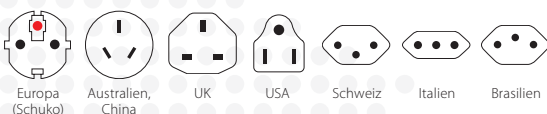

PRO – World & USB

Der kraftvolle 3-polige Weltreiseadapter für Reisende aus aller Welt; mit USB-Anschluss

Der praktische PRO – World & USB bietet eine 2-in-1 Lösung: Reisende aus aller Welt können alle ihre 2- und 3-poligen Geräte, auch Laptop und Reiseföhn, in über 205 Destinationen auf sicherste Weise anschliessen. Zusätzlich bietet das aufsteckbare und auch einzeln verwendbare Top einen integrierten, leistungsstarken USB-Anschluss. Somit können Sie ein USB-Gerät laden, während Sie gleichzeitig den Adapter mit einem Netzstecker verwenden.

Geeignet für

Kompatibilität (Eingang)

Kompatibilität (Ausgang)

Verpackung (Retail)

Produktkategorie

- Weltreiseadapter: PRO Serie

Technische Spezifikationen

- Designed in Switzerland
- Geeignet für geerdete und ungeerdete Geräte (2- & 3-Pol)
- Steckdoseneingang für: Europa (Schuko & 2-Pol Euro), Australien/China, UK, USA/Japan, Schweiz, Italien, Brasilien
- Ausgangsstecker: Europa (Schuko), Australien/China, UK, USA, Schweiz, Italien, Brasilien
- Eingangsspannung: 100 – 250 V AC, 50/60 Hz
- Max. Last: 7 A
- Leistung: z.B. bei 100 V AC – 700 W / 250 V AC – 1750 W
- Austauschbare Sicherung: T 7 A
- USB Type-A Ausgang: 5.0 V DC / Max. 2.4 A, Max. 12.0 W
- Durchschnittliche Effizienz im Betrieb: 81.8 %
- Effizienz bei geringer Last (10 %): 76.3 %
- Leistungsaufnahme bei Nulllast: 0.05 W
- Kein Spannungswandler