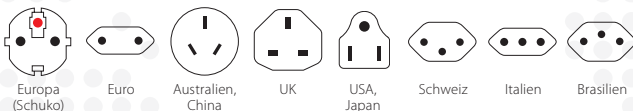

PRO – World & USB

Der kraftvolle 3-polige Weltreiseadapter für Reisende aus aller Welt; mit USB-Anschluss

Der praktische PRO – World & USB bietet eine 2-in-1 Lösung: Reisende aus aller Welt können alle ihre 2- und 3-poligen Geräte, auch Laptop und Reiseföhn, in über 205 Destinationen auf sicherste Weise anschliessen. Zusätzlich bietet das aufsteckbare und auch einzeln verwendbare Top einen integrierten, leistungsstarken USB-Anschluss. Somit können Sie ein USB-Gerät laden, während Sie gleichzeitig den Adapter mit einem Netzstecker verwenden.

Geeignet für

Kompatibilität (Eingang)

Kompatibilität (Ausgang)

Verpackung (Retail)

Produktkategorie

- Weltreiseadapter: PRO Serie

Technische Spezifikationen

- Designed in Switzerland
- Geeignet für geerdete und ungeerdete Geräte (2- & 3-Pol)
- Steckdoseneingang für: Europa (Schuko & 2-Pol Euro), Australien/China, UK, USA/Japan, Schweiz, Italien, Brasilien
- Ausgangsstecker: Europa (Schuko), Australien/China, UK, USA, Schweiz, Italien, Brasilien
- Eingangsspannung: 100 – 250 V AC, 50/60 Hz
- Max. Last: 7 A
- Leistung: z.B. bei 100 V AC – 700 W / 250 V AC – 1750 W
- Austauschbare Sicherung: T 7 A
- USB Type-A Ausgang: 5.0 V DC / Max. 2.4 A, Max. 12.0 W
- Durchschnittliche Effizienz im Betrieb: 81.8 %
- Effizienz bei geringer Last (10 %): 76.3 %
- Leistungsaufnahme bei Nulllast: 0.05 W
- Kein Spannungswandler