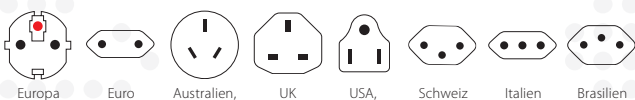

Kompatibilität (Eingang)

Technische Spezifikationen

- Designed in Switzerland
- Geeignet für geerdete und ungeerdete Geräte (2- & 3-Pol)
- Steckdoseneingang für: Europa (Schuko & 2-Pol Euro), Australien/China, UK, USA/Japan, Schweiz, Italien, Brasilien
- Ausgangsstecker: Europa (Schuko), Australien/China, UK, USA, Schweiz, Italien, Brasilien
- Eingangsspannung: 100 – 250 V AC, 50/60 Hz
- Max. Last: 7 A
- Leistung: z.B. bei 100 V AC – 700 W / 250 V AC – 1750 W
- Austauschbare Sicherung: T 7 A
- 1 x Type-C USB Output: 5.0 V DC / Max. 3.0 A, Max. 15.0 W
- 1 x Type-A USB Output: 5.0 V DC / Max. 2.4 A, Max. 12.0 W
- Durchschnittliche Effizienz im Betrieb: 86.4 %
- Effizienz bei geringer Last (10 %): 85.3 %
- Leistungsaufnahme bei Nulllast: 0.03 W
- Kein Spannungswandler