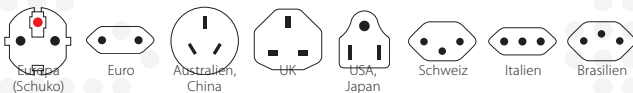

Kompatibilität (Ausgang)