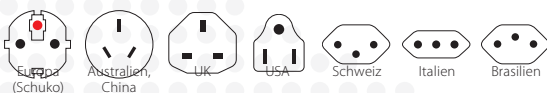

PRO+ USB (4xA)

Weltreiseadapter inkl. Euro USB Charger (4xA)

Der praktische PRO+ USB sorgt für einfachen und sicheren Anschluss 2- und 3-poliger sowie USB-Geräte von und in über 205 Destinationen. Die verfügbare Leistung von bis zu 1750 W macht ihn einzigartig in der Anwendung auch mit leistungsstarken Geräten wie Laptop und Reiseföhn. Somit bietet dieser Reiseadapter die sicherste Lösung, Geräte auf der ganzen Welt zu verwenden, unabhängig vom Herkunftsland. Zusätzlich ermöglicht der aufsteck- und auch einzeln verwendbare Euro USB Charger (4xA) das gleichzeitige Laden von 4 USB-Geräten.

Geeignet für

Kompatibilität (Eingang)

Kompatibilität (Ausgang)

Verpackung (Retail)

Produktkategorie

- Weltreiseadapter: PRO Serie

Technische Spezifikationen

- Designed in Switzerland
- Geeignet für geerdete und ungeerdete Geräte (2- & 3-Pol)
- Steckdoseingang für: Europa (Schuko & 2-Pol Euro), Australien/China, UK, USA/Japan, Schweiz, Italien, Brasilien
- Ausgangsstecker: Europa (Schuko), Australien/China, UK, USA, Schweiz, Italien, Brasilien
- Eingangsspannung: 100 – 250 V AC, 50/60 Hz
- Max. Last: 7 A
- Leistung: z.B. bei 100 V AC – 700 W / 250 V AC – 1750 W
- Austauschbare Sicherung: T 7 A
- 4 x Type-A USB Output: 5.0 V DC / Max. 4.8 A (shared), Max. 24.0 W
- Durchschnittliche Effizienz im Betrieb: 86.9 %
- Effizienz bei geringer Last (10 %): 86.4 %
- Leistungsaufnahme bei Nulllast: 0.03 W
- Kein Spannungswandler

Gewicht

- Adapter inkl. Top + USB Charger: 251 g
- Adapter inkl. Top + USB Charger + Verpackung: 323 g

Dimensionen

- Adapter inkl. Top: B 65 mm H 68 mm T 72 mm
- USB Charger: B 51 mm H 67 mm T 60 mm
- Adapter inkl. Top + USB Charger + Verpackung: B 103 mm H 110 mm T 72 mm

Verpackungseinheiten