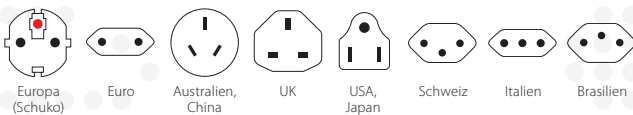

PRO+ USB (2xA)

Weltreiseadapter inkl. Euro USB Charger (2xA)

Der praktische PRO+ USB sorgt für einfachen und sicheren Anschluss 2- und 3-poliger sowie USB-Geräte von und in über 205 Destinationen. Die verfügbare Leistung von bis zu 1750 W macht ihn einzigartig in der Anwendung auch mit leistungsstarken Geräten wie Laptop und Reiseföhn. Somit bietet dieser Reiseadapter die sicherste Lösung, Geräte auf der ganzen Welt zu verwenden, unabhängig vom Herkunftsland. Zusätzlich ermöglicht der aufsteck- und auch einzeln verwendbare Euro USB Charger (2xA) das gleichzeitige Laden zweier USB-Geräte.

Geeignet für

Kompatibilität (Eingang)

Kompatibilität (Ausgang)

Verpackung (Retail)

Produktkategorie

- Weltreiseadapter: PRO Serie

Technische Spezifikationen

- Designed in Switzerland
- Geeignet für geerdete und ungeerdete Geräte (2- & 3-Pol)
- Steckdoseneingang für: Europa (Schuko & 2-Pol Euro), Australien/China, UK, USA/Japan, Schweiz, Italien, Brasilien
- Ausgangsstecker: Europa (Schuko), Australien/China, UK, USA, Schweiz, Italien, Brasilien
- Eingangsspannung: 100 – 250 V AC, 50/60 Hz
- Max. Last: 7 A
- Leistung: z.B. bei 100 V AC – 700 W / 250 V AC – 1750 W
- Austauschbare Sicherung: T 7 A
- 2 x USB Type-A Ausgang: 5.0 V DC / Max. 2.4 A (shared), gesamt Max. 12.0 W
- Durchschnittliche Effizienz im Betrieb: 82.7 %
- Effizienz bei geringer Last (10 %): 79.5 %
- Leistungsaufnahme bei Nulllast: 0.05 W
- Kein Spannungswandler

Gewicht

- Adapter inkl. Top + USB Charger: 232 g
- Adapter inkl. Top + USB Charger + Verpackung: 304 g

Dimensionen

- Adapter inkl. Top: B 65 mm H 68 mm T 72 mm
- USB Charger: B 51 mm H 67 mm T 60 mm
- Adapter inkl. Top + USB Charger + Verpackung: B 103 mm H 110 mm T 72 mm