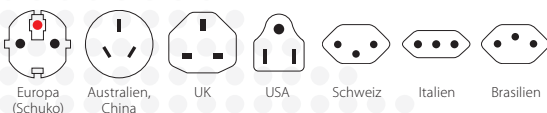

PRO+ USB (2xA)

Weltreiseadapter inkl. Euro USB Charger (2xA)

Der praktische PRO+ USB sorgt für einfachen und sicheren Anschluss 2- und 3-poliger sowie USB-Geräte von und in über 205 Destinationen. Die verfügbare Leistung von bis zu 1750 W macht ihn einzigartig in der Anwendung auch mit leistungsstarken Geräten wie Laptop und Reiseföhn. Somit bietet dieser Reiseadapter die sicherste Lösung, Geräte auf der ganzen Welt zu verwenden, unabhängig vom Herkunftsland. Zusätzlich ermöglicht der aufsteck- und auch einzeln verwendbare Euro USB Charger (2xA) das gleichzeitige Laden zweier USB-Geräte.

Geeignet für

Kompatibilität (Eingang)

Kompatibilität (Ausgang)

Verpackung (Retail)

Produktkategorie

- Weltreiseadapter: PRO Serie

Technische Spezifikationen

- Designed in Switzerland
- Geeignet für geerdete und ungeerdete Geräte (2- & 3-Pol)
- Steckdoseneingang für: Europa (Schuko & 2-Pol Euro), Australien/China, UK, USA/Japan, Schweiz, Italien, Brasilien
- Ausgangsstecker: Europa (Schuko), Australien/China, UK, USA, Schweiz, Italien, Brasilien
- Eingangsspannung: 100 – 250 V AC, 50/60 Hz
- Max. Last: 7 A
- Leistung: z.B. bei 100 V AC – 700 W / 250 V AC – 1750 W
- Austauschbare Sicherung: T 7 A
- 2 x USB Type-A Ausgang: 5.0 V DC / Max. 2.4 A (shared), gesamt Max. 12.0 W
- Durchschnittliche Effizienz im Betrieb: 82.7 %
- Effizienz bei geringer Last (10 %): 79.5 %
- Leistungsaufnahme bei Nulllast: 0.05 W
- Kein Spannungswandler