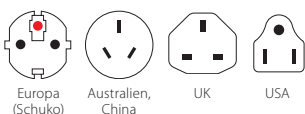

Kompatibilität (Ausgang)