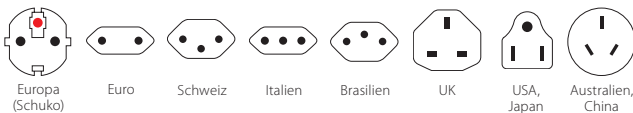

Geeignet für

Kompatibilität (Eingang)