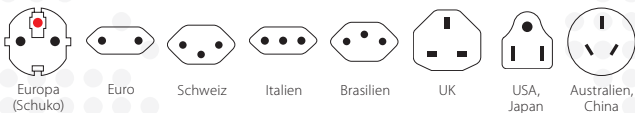

PRO Light USB (4xA) – World

Der kompakte 3-polige Weltreiseadapter mit 4 x integrierten USB-Anschlüssen

Der PRO Light USB (4xA) - World sorgt für einfachen und sicheren Anschluss 2- und 3-poliger Geräte aus aller Welt in über 200 Destinationen. Die verfügbare Leistung von bis zu 1750 W macht den Adapter einzigartig in der Anwendung auch mit leistungsstarken Geräten wie Laptop und Reiseföhn. Zudem bietet der integrierte vierfache USB-Anschluss mit insgesamt 4.8 A ausreichend Energie, um zeitgleich vier USB-Geräte bequem aufzuladen, auch wenn zusätzlich ein weiteres Gerät über den Adapter angeschlossen ist.

Geeignet für

Kompatibilität (Eingang)

Kompatibilität (Ausgang)

Verpackung (Retail)

Produktkategorie

- Weltreiseadapter: PRO Light USB Serie

Technische Spezifikationen

- Designed in Switzerland
- Geeignet für geerdete und ungeerdete Geräte (2- & 3-Pol)
- Steckdoseneingang für: Schweiz, Italien, Brasilien, UK, USA/Japan, Australien/China, Europa (Schuko & 2-Pol Euro)
- Ausgangsstecker: USA, UK, Australien/China, Europa (Schuko)
- Eingangsspannung: 100 – 250 V AC, 50/60 Hz
- Max. Last: 7 A
- Leistung: z.B. bei 100 V AC – 700 W / 250 V AC – 1750 W
- Austauschbare Sicherung: T 7 A
- 4 x USB Output: 5 V DC / max. 4.8 A (shared)
- Durchschnittliche Effizienz im Betrieb: 86.9 %
- Effizienz bei geringer Last (10 %): 86.4 %
- Leistungsaufnahme bei Nulllast: 0.03 W
- Kein Spannungswandler