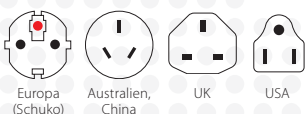

PRO Light USB (4xA) – World

Der kompakte 3-polige Weltreiseadapter mit 4 x integrierten USB-Anschlüssen

Der PRO Light USB (4xA) - World sorgt für einfachen und sicheren Anschluss 2- und 3-poliger Geräte aus aller Welt in über 200 Destinationen. Die verfügbare Leistung von bis zu 1750 W macht den Adapter einzigartig in der Anwendung auch mit leistungsstarken Geräten wie Laptop und Reiseföhn. Zudem bietet der integrierte vierfache USB-Anschluss mit insgesamt 4.8 A ausreichend Energie, um zeitgleich vier USB-Geräte bequem aufzuladen, auch wenn zusätzlich ein weiteres Gerät über den Adapter angeschlossen ist.

Geeignet für

Kompatibilität (Eingang)

Kompatibilität (Ausgang)

Verpackung (Retail)

Produktkategorie

- Weltreiseadapter: PRO Light USB Serie

Technische Spezifikationen

- Designed in Switzerland
- Geeignet für geerdete und ungeerdete Geräte (2- & 3-Pol)
- Steckdoseneingang für: Schweiz, Italien, Brasilien, UK, USA/Japan, Australien/China, Europa (Schuko & 2-Pol Euro)
- Ausgangsstecker: USA, UK, Australien/China, Europa (Schuko)
- Eingangsspannung: 100 – 250 V AC, 50/60 Hz
- Max. Last: 7 A
- Leistung: z.B. bei 100 V AC – 700 W / 250 V AC – 1750 W
- Austauschbare Sicherung: T 7 A
- 4 x USB Output: 5 V DC / max. 4.8 A (shared)
- Durchschnittliche Effizienz im Betrieb: 86.9 %
- Effizienz bei geringer Last (10 %): 86.4 %
- Leistungsaufnahme bei Nulllast: 0.03 W
- Kein Spannungswandler