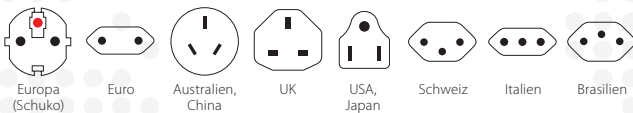

PRO – World

Der kraftvolle 3-polige Weltreiseadapter für Reisende aus aller Welt

Der vielseitige Reisestecker PRO – World sorgt für einfachen und sicheren Anschluss 2- und 3-poliger Geräte von und in über 205 Destinationen. Die verfügbare Leistung von bis zu 1750 W macht ihn konkurrenzlos in der Anwendung auch für leistungsstarke Geräte wie Laptop und Reiseföhn. Der PRO – World bietet die sicherste Lösung, Geräte weltweit einzusetzen.

Geeignet für

Kompatibilität (Eingang)

Kompatibilität (Ausgang)

Verpackung (Retail)

Produktkategorie

- Weltreiseadapter: PRO Serie

Technische Spezifikationen

- Designed in Switzerland
- Geeignet für geerdete und ungeerdete Geräte (2- & 3-Pol)
- Steckdoseneingang für: Europa (Schuko & 2-Pol Euro), Australien/China, UK, USA/Japan, Schweiz, Italien, Brasilien
- Ausgangsstecker: Europa (Schuko), Australien/China, UK, USA, Schweiz, Italien, Brasilien
- Eingangsspannung: 100 – 250 V AC
- Max. Last: 7 A
- Leistung: z.B. bei 100 V AC – 700 W / 250 V AC – 1750 W
- Austauschbare Sicherung: T 7 A
- Kein Spannungswandler

Gewicht

- Adapter inkl. Top: 185 g
- Adapter inkl. Top + Verpackung: 257 g

Dimensionen

- Adapter inkl. Top: B 65 mm H 68 mm T 72 mm
- Adapter inkl. Top + Verpackung: B 103 mm H 110 mm T 72 mm

Verpackungseinheiten