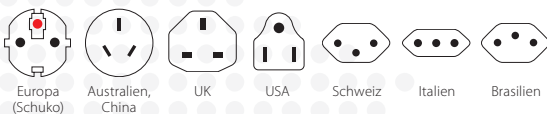

PRO – World

Der kraftvolle 3-polige Weltreiseadapter für Reisende aus aller Welt

Der vielseitige Reisestecker PRO – World sorgt für einfachen und sicheren Anschluss 2- und 3-poliger Geräte von und in über 205 Destinationen. Die verfügbare Leistung von bis zu 1750 W macht ihn konkurrenzlos in der Anwendung auch für leistungsstarke Geräte wie Laptop und Reiseföhn. Der PRO – World bietet die sicherste Lösung, Geräte weltweit einzusetzen.

Geeignet für

Kompatibilität (Eingang)

Kompatibilität (Ausgang)

Verpackung (Retail)

Produktkategorie

- Weltreiseadapter: PRO Serie

Technische Spezifikationen

- Designed in Switzerland
- Geeignet für geerdete und ungeerdete Geräte (2- & 3-Pol)
- Steckdoseneingang für: Europa (Schuko & 2-Pol Euro), Australien/China, UK, USA/Japan, Schweiz, Italien, Brasilien
- Ausgangsstecker: Europa (Schuko), Australien/China, UK, USA, Schweiz, Italien, Brasilien
- Eingangsspannung: 100 – 250 V AC
- Max. Last: 7 A
- Leistung: z.B. bei 100 V AC – 700 W / 250 V AC – 1750 W
- Austauschbare Sicherung: T 7 A
- Kein Spannungswandler