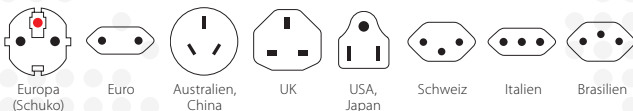

Geeignet für

Kompatibilität (Eingang)